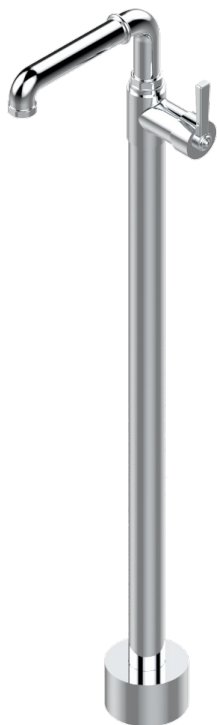

# SAINT GERMAIN С РУКОЯТКАМИ

G7D-6500S

Смеситель для раковины свободностоящий

THG<sup>®</sup>  
PARIS

56193

24/07/2015

## ХАРАКТЕРИСТИКИ

- Saint Germain с рукоятками
- Смеситель для раковины свободностоящий

## ДОСТУПНЫЕ ВАРИАНТЫ ПОКРЫТИЙ

Black ceram - D30  
Blush PVD - H62  
Graphite PVD - H64  
Matt Umber PVD - H67  
Matt blush PVD - H60  
Matt graphite PVD - H65

Natural smoked Brass - A13  
Umber PVD - H66  
Бронза - D01  
Золото - F01  
Матовое золото - F07  
Матовое светлое золото - F31

Матовый никель - C01  
Матовый хром - C02  
Никель - B01  
Покрытие PVD бронза - F33  
Покрытие PVD золотистый цвет - H52  
Покрытие PVD латунь - H49

Покрытие PVD матовая бронза - F34  
Покрытие PVD матовая латунь - H50  
Покрытие PVD матовый золотистый - H53  
Покрытие PVD матовый никель - H56  
Покрытие PVD никель - H55  
Светлое золото - F30