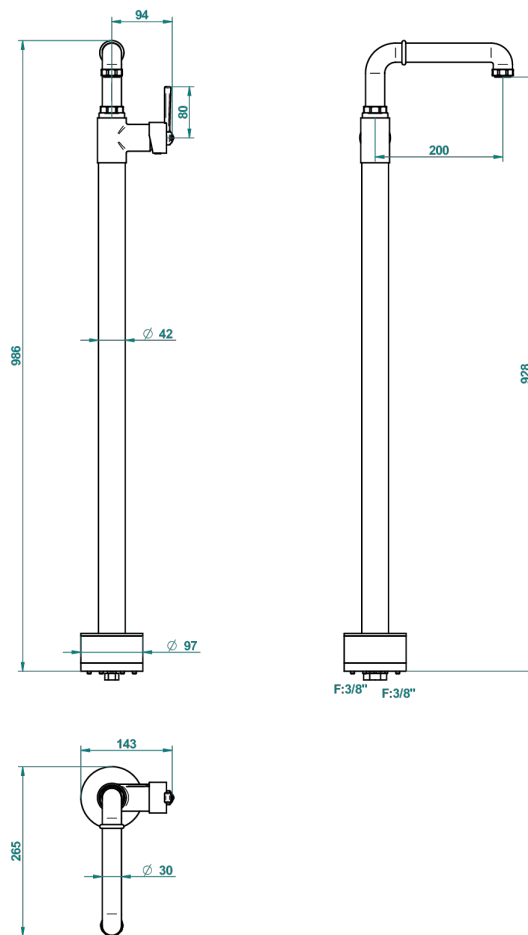

# SAINT GERMAIN С РУКОЯТКАМИ

G7D-6500S

Смеситель для раковины свободностоящий

THG<sup>®</sup>  
PARIS

56193

24/07/2015