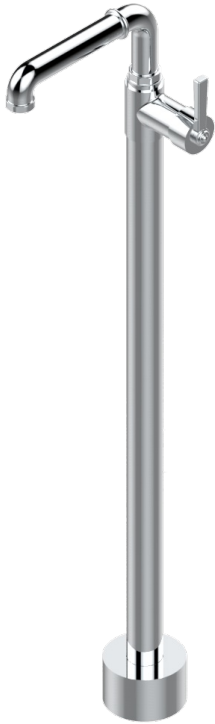

SAINT-GERMAIN A MANETTES

G7D-6500S

Mitigeur de lavabo sur colonne, fixation et alimentation au sol

THG[®]
PARIS

56193

24/07/2015

CARACTÉRISTIQUES

- Saint-germain à manettes
- Mitigeur de lavabo sur colonne, fixation et alimentation au sol

SPÉCIFICATIONS TECHNIQUES

- Recommandé : 3 bars (max. 5 bars) - Advised : 43,5 psi (max. 72 psi)
- 8,3 l/min à 3 bars (2.2 gpm at 43.5 psi)

FINITIONS DISPONIBLES

Bronze clair - D01
Chromé - A02
Chromé / doré - G02
Chromé mat - C02
Doré brillant - F01
Doré mat - F07

Laiton fumé naturel - A13
Nickel brillant - B01
Nickel mat - C01
Noir mat céramique - D30
Or pâle - F30
Or pâle mat - F31

Pvd blush - H62
Pvd blush mat - H60
Pvd couleur bronze brown - F33
Pvd couleur bronze brown - mat - F34
Pvd couleur doré - H52
Pvd couleur doré mat - H53

Pvd couleur laiton - H49
Pvd couleur laiton mat - H50
Pvd couleur nickel - H55
Pvd couleur nickel mat - H56
Pvd graphite - H64
Pvd graphite mat - H65

Pvd umber - H66
Pvd umber mat - H67
Vieux nickel - H28