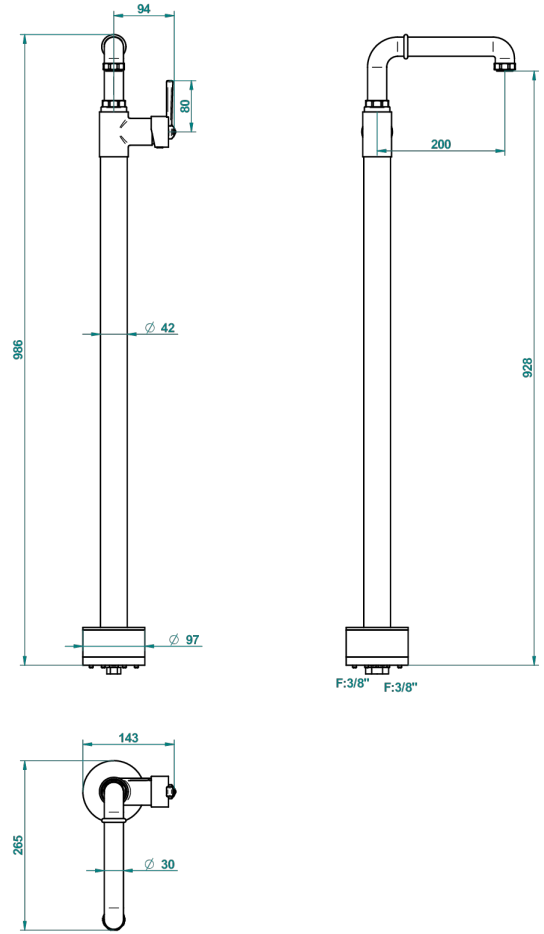

SAINT-GERMAIN A MANETTES

G7D-6500S

Mitigeur de lavabo sur colonne, fixation et alimentation au sol

THG[®]
PARIS

56193

24/07/2015

CARACTÉRISTIQUES

- Saint-germain à manettes
- Mitigeur de lavabo sur colonne, fixation et alimentation au sol

SPÉCIFICATIONS TECHNIQUES

- Recommandé : 3 bars (max. 5 bars) - Advised : 43,5 psi (max. 72 psi)
- 8,3 l/min à 3 bars (2.2 gpm at 43.5 psi)

FINITIONS DISPONIBLES

Bronze clair - D01
Chromé - A02
Chromé / doré - G02
Chromé mat - C02
Doré brillant - F01
Doré mat - F07