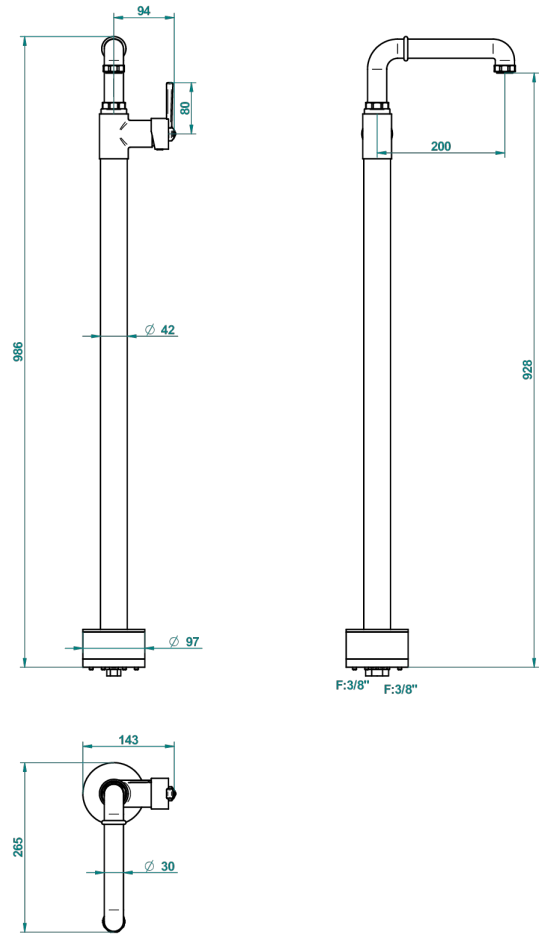

SAINT-GERMAIN CON MANETAS

G7D-6500S

Monomando de lavabo, fijacion y alimentacion por el suelo

THG[®]
PARIS

56193

24/07/2015

CARACTERÍSTICAS

- Saint-germain con manetas
- Monomando de lavabo, fijacion y alimentacion por el suelo

ESPECIFICACIONES TÉCNICAS

- Recommandé : 3 bars (max. 5 bars) - Advised : 43,5 psi (max. 72 psi)
- 8,3 l/min à 3 bars (2.2 gpm at 43.5 psi)

ACABADOS DISPONIBLES

Bronce claro - D01
Cerámica negra mate - D30
Cromo - A02
Cromo / dorado - G02
Cromo mate - C02
Dorado - F01