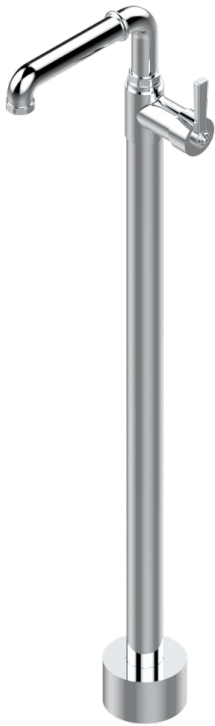

SAINT-GERMAIN CON MANETAS

G7D-6500S

Monomando de lavabo, fijacion y alimentacion por el suelo

THG[®]
PARIS

56193

24/07/2015

CARACTERÍSTICAS

- Saint-germain con manetas
- Monomando de lavabo, fijacion y alimentacion por el suelo

ESPECIFICACIONES TÉCNICAS

- Recommandé : 3 bars (max. 5 bars) - Advised : 43,5 psi (max. 72 psi)
- 8,3 l/min à 3 bars (2.2 gpm at 43.5 psi)

ACABADOS DISPONIBLES

Bronce claro - D01
Cerámica negra mate - D30
Cromo - A02
Cromo / dorado - G02
Cromo mate - C02
Dorado - F01

Dorado mate - F07
Dorado pálido - F30
Dorado pálido mate (sin barniz) - F31
Natural smoked Brass - A13
Níquel - B01
Níquel mate - C01

Níquel viejo - H28
Pvd blush - H62
Pvd blush mate - H60
Pvd color latón - H49
Pvd color latón mate - H50
Pvd color níquel - H55

Pvd color níquel mate - H56
Pvd color oro - H52
Pvd color oro mate - H53
Pvd grafito - H64
Pvd grafito mate - H65
Pvd marrón bronce - F33

Pvd marrón bronce mate - F34
Pvd umber - H66
Pvd umber mate - H67