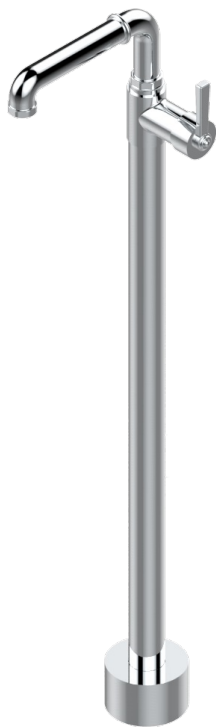

# SAINT-GERMAIN MIT HEBEL

G7D-6500S

Freistehender Waschtisch-Einhebelmischer

THG<sup>®</sup>  
PARIS

56193

24/07/2015

## EIGENSCHAFTEN

- Saint-germain mit hebel
- Freistehender Waschtisch-Einhebelmischer

## VERFÜGBARE OBERFLÄCHEN

Altnickel - H28  
Blassgold - F30  
Blassgold matt unlackiert - F31  
Bronze hell - D01  
Chrom - A02  
Chrom / gold - G02

Chrom matt - C02  
Gold - F01  
Gold matt - F07  
Mattschwarz keramik - D30  
Natural smoked Brass - A13  
Nickel matt - C01

Pvd blush - H62  
Pvd blush matt - H60  
Pvd bronze braun - F33  
Pvd bronze braun matt - F34  
Pvd gold - H52  
Pvd gold matt - H53

Pvd graphite - H64  
Pvd graphite matt - H65  
Pvd messing - H49  
Pvd messing matt - H50  
Pvd nickel - H55  
Pvd nickel matt - H56