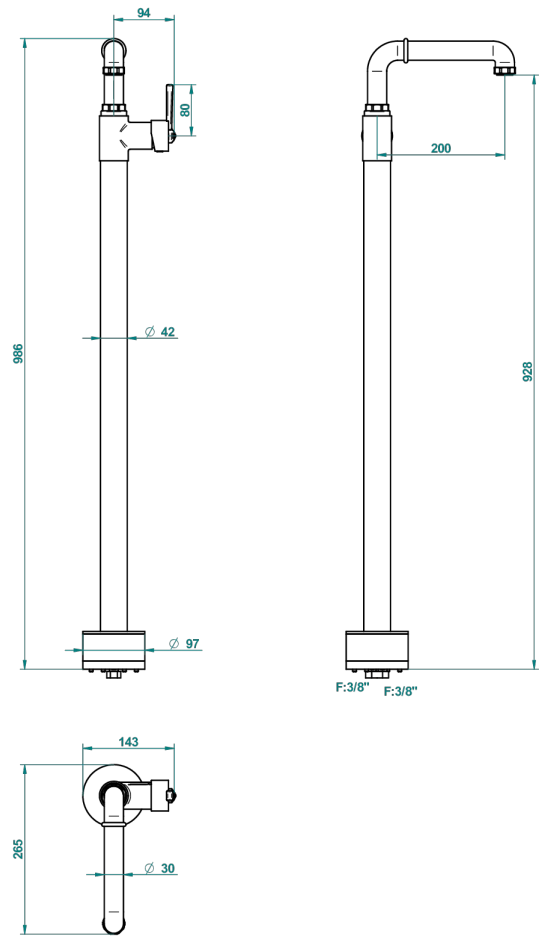

# SAINT-GERMAIN MIT HEBEL

G7D-6500S

Freistehender Waschtisch-Einhebelmischer

THG<sup>®</sup>  
PARIS

56193

24/07/2015

## EIGENSCHAFTEN

- Saint-germain mit hebel
- Freistehender Waschtisch-Einhebelmischer