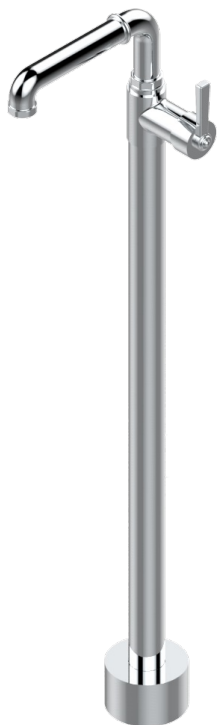

SAINT-GERMAIN WITH LEVER

G7D-6500S

入地固件与供水管台盆温控龙头

THG[®]
PARIS

56193

24/07/2015

特色

- Saint-Germain with lever
- 入地固件与供水管台盆温控龙头

技术特征

- Recommandé : 3 bars (max. 5 bars) - Advised : 43,5 psi (max. 72 psi)
- 8,3 l/min à 3 bars (2.2 gpm at 43.5 psi)

可选饰面

Black ceram - D30
Blush PVD - H62
Graphite PVD - H64
Matt Umber PVD - H67
Matt blush PVD - H60
Matt graphite PVD - H65

Natural smoked Brass - A13
PVD哑光棕铜 - F34
PVD哑光金 - H53
PVD哑光铜 - H50
PVD哑光镍 - H56
PVD抛光铜 - H49

PVD棕铜 - F33
PVD金色 - H52
PVD镍 - H55
Umber PVD - H66
哑光浅金 - F31
哑光金 - F07

哑光铬 - C02
哑光镍 - C01
复古镍 - H28
抛光金 (24K金) - F01
抛光铬 - A02
抛光铬/抛光金 - G02

抛光镍 - B01
浅金 - F30
漆面铜 - D01