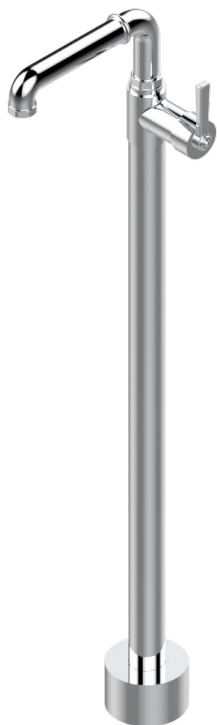

SAINT GERMAIN С РУКОЯТКАМИ

G7D-6500S

Смеситель для раковины свободностоящий

THG[®]
PARIS

56193

24/07/2015

ХАРАКТЕРИСТИКИ

- Saint Germain с рукоятками
- Смеситель для раковины свободностоящий

ТЕХНИЧЕСКИЕ ХАРАКТЕРИСТИКИ

- Recommandé : 3 bars (max. 5 bars) - Advised : 43,5 psi (max. 72 psi)
- 8,3 l/min à 3 bars (2.2 gpm at 43.5 psi)

ДОСТУПНЫЕ ВАРИАНТЫ ПОКРЫТИЙ

Black ceram - D30
Blush PVD - H62
Graphite PVD - H64
Matt Umber PVD - H67
Matt blush PVD - H60
Matt graphite PVD - H65

Natural smoked Brass - A13
Umber PVD - H66
Бронза - D01
Золото - F01
Матовое золото - F07
Матовое светлое золото - F31

Матовый никель - C01
Матовый хром - C02
Никель - B01
Покрытие PVD бронза - F33
Покрытие PVD золотистый цвет - H52
Покрытие PVD латунь - H49

Покрытие PVD матовая бронза - F34
Покрытие PVD матовая латунь - H50
Покрытие PVD матовый золотистый - H53
Покрытие PVD матовый никель - H56
Покрытие PVD никель - H55
Светлое золото - F30

Состаренный никель - H28
Хром - A02
Хром/золото - G02