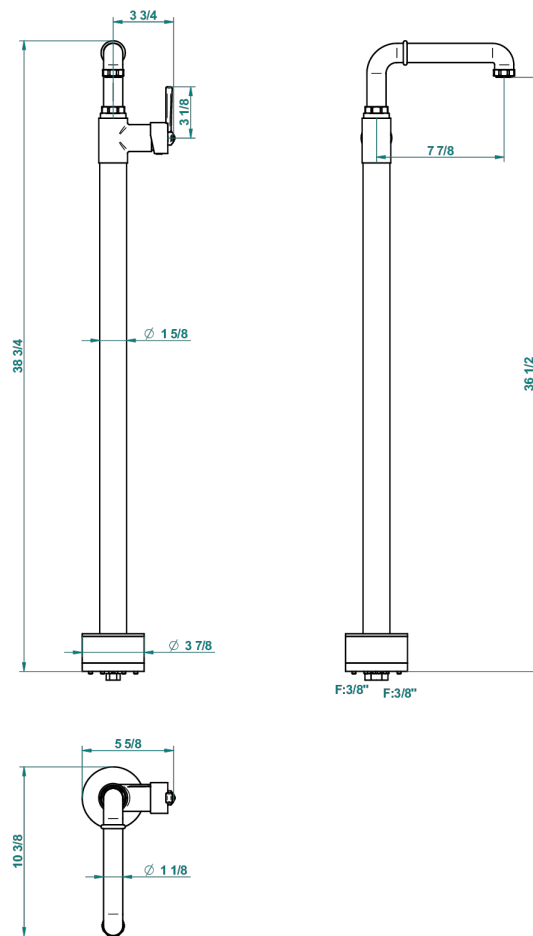

SAINT GERMAIN С РУКОЯТКАМИ

G7D-6500S

Смеситель для раковины свободностоящий

THG[®]
PARIS

56193

24/07/2015

ХАРАКТЕРИСТИКИ

- Saint Germain с рукоятками
- Смеситель для раковины свободностоящий

ТЕХНИЧЕСКИЕ ХАРАКТЕРИСТИКИ

- Recommandé : 3 bars (max. 5 bars) - Advised : 43,5 psi (max. 72 psi)
- 8,3 l/min à 3 bars (2.2 gpm at 43.5 psi)

ДОСТУПНЫЕ ВАРИАНТЫ ПОКРЫТИЙ

Black ceram - D30
Blush PVD - H62
Graphite PVD - H64
Matt Umber PVD - H67
Matt blush PVD - H60
Matt graphite PVD - H65