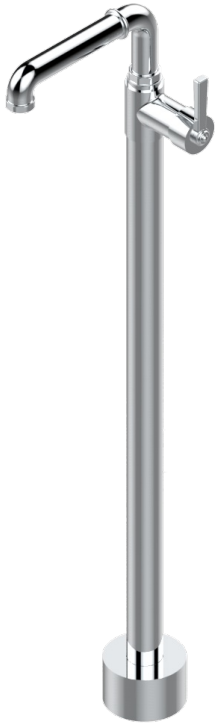

# SAINT-GERMAIN CON MANETAS

G7D-6500S

THG<sup>®</sup>  
PARIS

Monomando de lavabo, fijacion y alimentacion por el suelo

56193

24/07/2015

## CARACTERÍSTICAS

- Saint-germain con manetas
- Monomando de lavabo, fijacion y alimentacion por el suelo

## ACABADOS DISPONIBLES

Bronce claro - D01  
Cerámica negra mate - D30  
Cromo - A02  
Cromo / dorado - G02  
Cromo mate - C02  
Dorado - F01

Dorado mate - F07  
Dorado pálido - F30  
Dorado pálido mate (sin barniz) - F31  
Natural smoked Brass - A13  
Níquel - B01  
Níquel mate - C01

Níquel viejo - H28  
Pvd blush - H62  
Pvd blush mate - H60  
Pvd color latón - H49  
Pvd color latón mate - H50  
Pvd color níquel - H55

Pvd color níquel mate - H56  
Pvd color oro - H52  
Pvd color oro mate - H53  
Pvd grafito - H64  
Pvd grafito mate - H65  
Pvd marrón bronce - F33