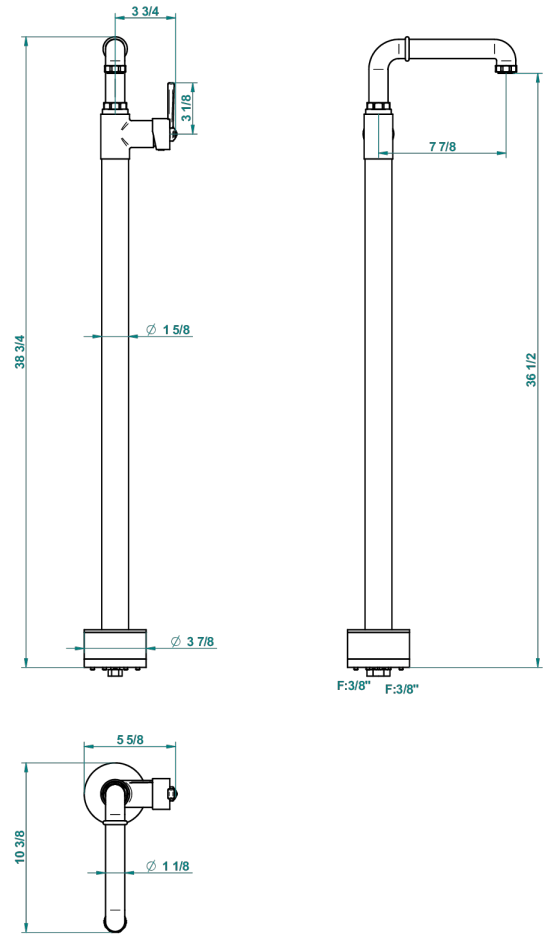

# SAINT-GERMAIN CON MANETAS

G7D-6500S

THG<sup>®</sup>  
PARIS

Monomando de lavabo, fijacion y alimentacion por el suelo

56193

24/07/2015

## CARACTERÍSTICAS

- Saint-germain con manetas
- Monomando de lavabo, fijacion y alimentacion por el suelo

## ESPECIFICACIONES TÉCNICAS

- Recommandé : 3 bars (max. 5 bars) - Advised : 43,5 psi (max. 72 psi)
- 8,3 l/min à 3 bars (2.2 gpm at 43.5 psi)