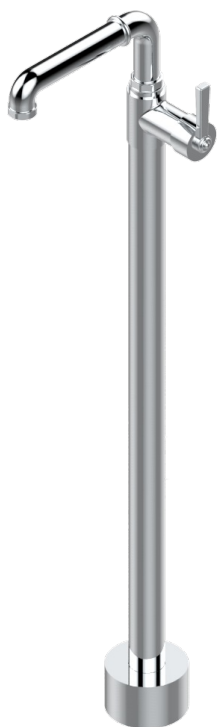

# SAINT-GERMAIN WITH LEVER

G7D-6500S

入地固件与供水管台盆温控龙头

THG<sup>®</sup>  
PARIS

56193

24/07/2015

## 特色

- Saint-Germain with lever
- 入地固件与供水管台盆温控龙头

## 可选饰面

Black ceram - D30  
Blush PVD - H62  
Graphite PVD - H64  
Matt Umber PVD - H67  
Matt blush PVD - H60  
Matt graphite PVD - H65

Natural smoked Brass - A13  
PVD哑光棕铜 - F34  
PVD哑光金 - H53  
PVD哑光铜 - H50  
PVD哑光镍 - H56  
PVD抛光铜 - H49

PVD棕铜 - F33  
PVD金色 - H52  
PVD镍 - H55  
Umber PVD - H66  
哑光浅金 - F31  
哑光金 - F07

哑光铬 - C02  
哑光镍 - C01  
复古镍 - H28  
抛光金 (24K金) - F01  
抛光铬 - A02  
抛光铬/抛光金 - G02

抛光镍 - B01  
浅金 - F30  
漆面铜 - D01