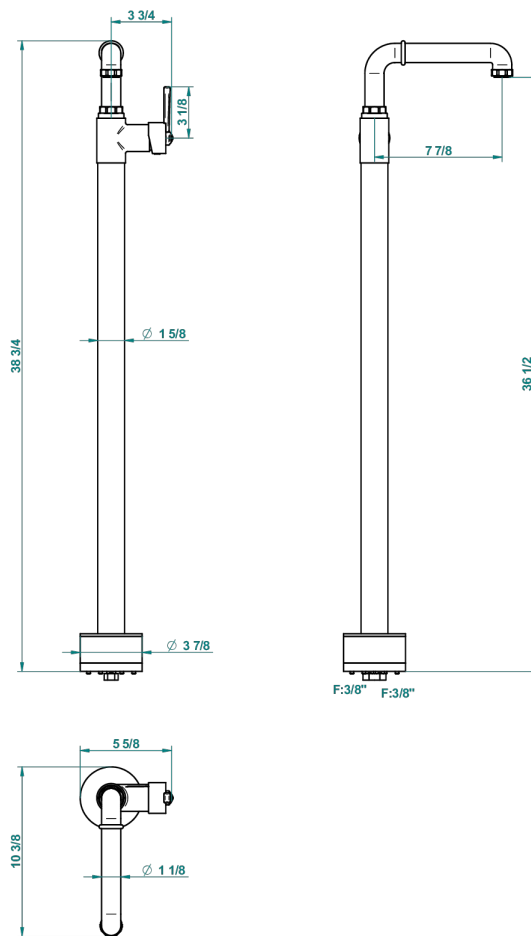

# SAINT-GERMAIN WITH LEVER

G7D-6500S

入地固件与供水管台盆温控龙头

THG<sup>®</sup>  
PARIS

56193

24/07/2015

## 特色

- Saint-Germain with lever
- 入地固件与供水管台盆温控龙头

## 技术特征

- Recommandé : 3 bars (max. 5 bars) - Advised : 43,5 psi (max. 72 psi)
- 8,3 l/min à 3 bars (2.2 gpm at 43.5 psi)