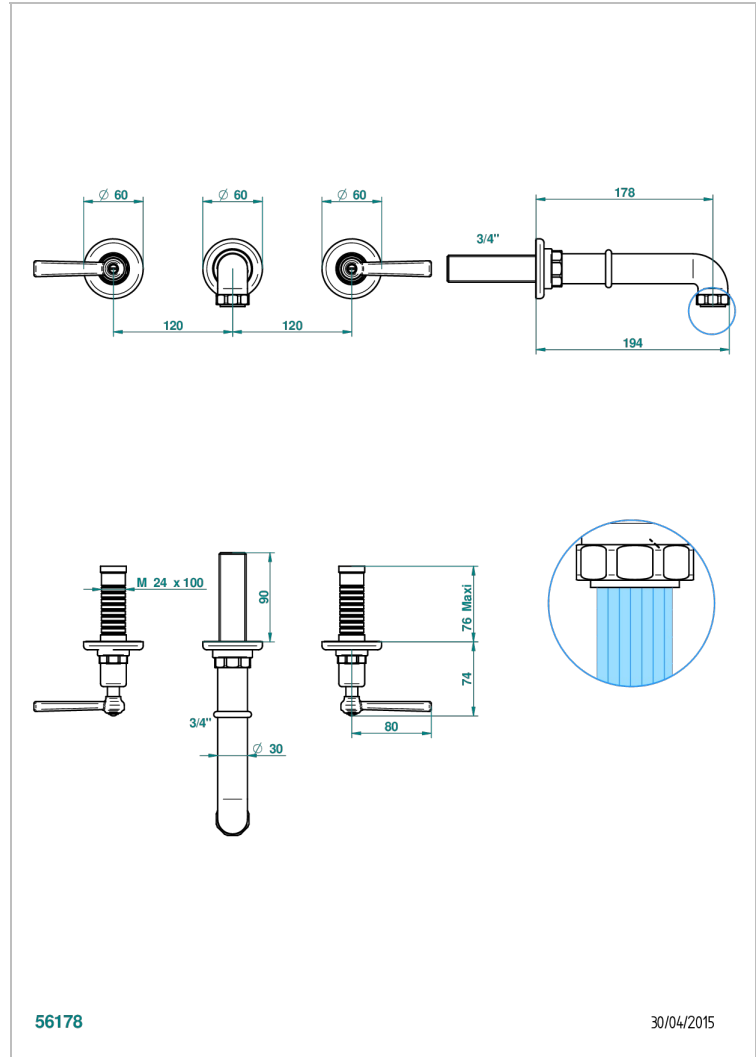

SAINT-GERMAIN CON MANETAS

G7D-41GB

Trim only for wall mounted 3-hole bath mixer

THG[®]
PARIS

56178

30/04/2015

CARACTERÍSTICAS

- Saint-germain con manetas
- Trim only for wall mounted 3-hole bath mixer

PRODUCTOS RELACIONADOS

- Ref. G00-40AM/US Partie à encastrier pour mélangeur mural - version manettes- standard américain

ACABADOS DISPONIBLES

Bronce claro - D01
Cerámica negra mate - D30
Cromo - A02
Cromo / dorado - G02
Cromo mate - C02
Dorado - F01