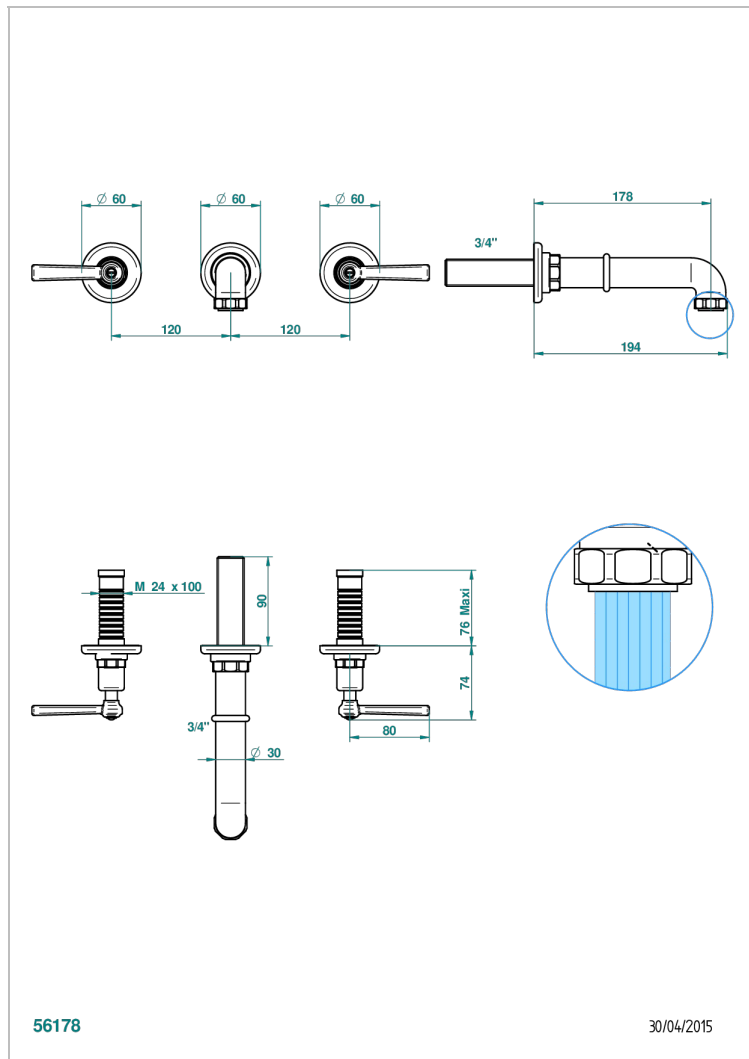

# SAINT GERMAIN С РУКОЯТКАМИ

G7D-41GB

THG<sup>®</sup>  
PARIS

Внешняя часть смесителя встраиваемого в стену для ванны на три отверстия с изливом ГОЛИАФ

## ХАРАКТЕРИСТИКИ

- Saint Germain с рукоятками
- Внешняя часть смесителя встраиваемого в стену для ванны на три отверстия с изливом ГОЛИАФ

## СВЯЗАННЫЕ ТОВАРНЫЕ ПОЗИЦИИ

- Ref. G00-40AC Встраиваемая часть смесителя настенного на три отверстия (не рукоят.)
- Ref. G00-40AM Встраиваемая часть смесителя настенного на 3 отверстия на пластине (рукоят.)