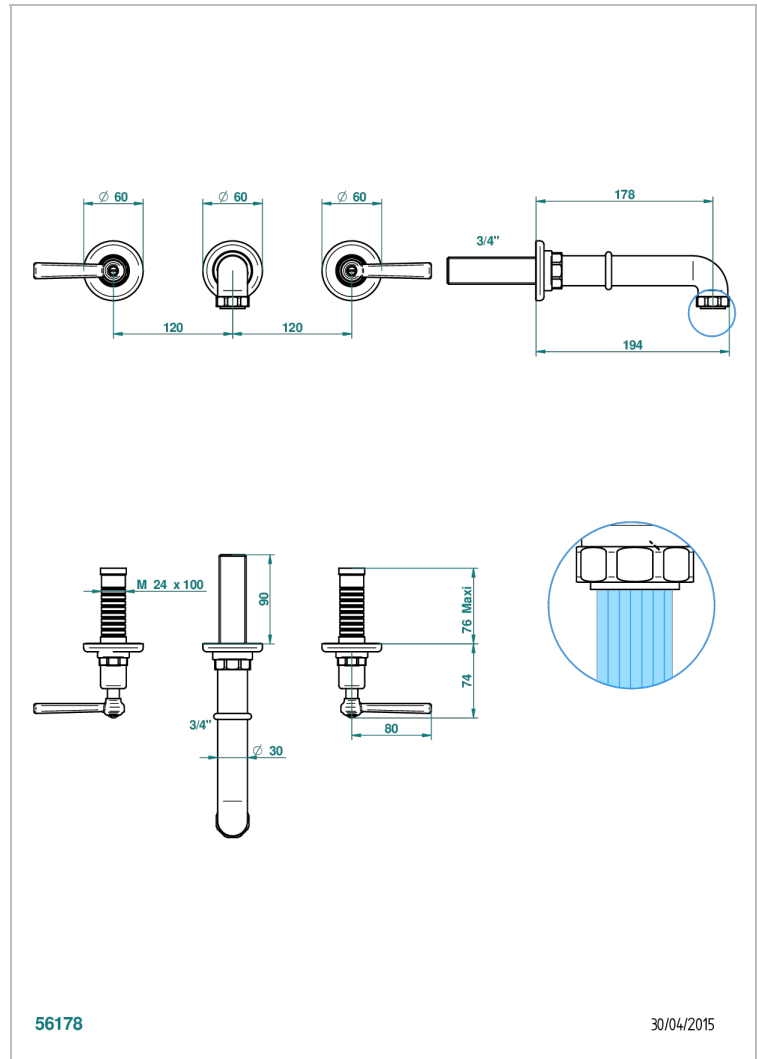

SAINT-GERMAIN MIT HEBEL

G7D-41GB

Trim only for wall mounted 3-hole bath mixer

THG[®]
PARIS

56178

30/04/2015

EIGENSCHAFTEN

- Saint-germain mit hebel
- Trim only for wall mounted 3-hole bath mixer

ÄHNLICHE PRODUKTE

- Ref. G00-40AC Up-teil für wandarmatur
- Ref. G00-40AM Up-teil für wandarmatur

VERFÜGBARE OBERFLÄCHEN

Altnickel - H28
Blassgold - F30
Blassgold matt unlackiert - F31
Bronze hell - D01
Chrom - A02
Chrom / gold - G02