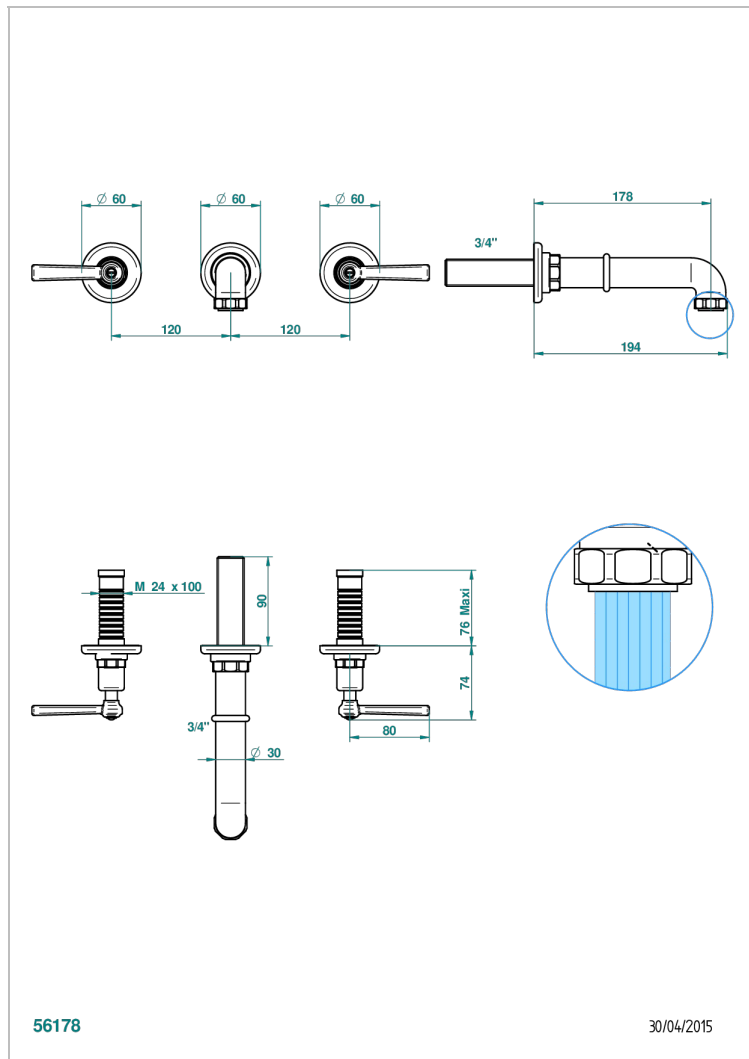

SAINT-GERMAIN WITH LEVER

G7D-41GB

入墙式台盆龙头配件，大号喷嘴

THG[®]
PARIS

特色

- Saint-Germain with lever
- 入墙式台盆龙头配件，大号喷嘴

相关的SKU

- Ref. G00-40AC 无下水器入墙式龙头嵌入部分 - 四通手柄版
- Ref. G00-40AM 无下水器入墙式龙头嵌入部分 - 单把手柄版

PVD棕铜 - F33
PVD金色 - H52
PVD镍 - H55
Umber PVD - H66
哑光浅金 - F31
哑光金 - F07

哑光铬 - C02
哑光镍 - C01
复古镍 - H28
抛光金 (24K金) - F01
抛光铬 - A02
抛光铬/抛光金 - G02

抛光镍 - B01
浅金 - F30
漆面铜 - D01

56178

30/04/2015