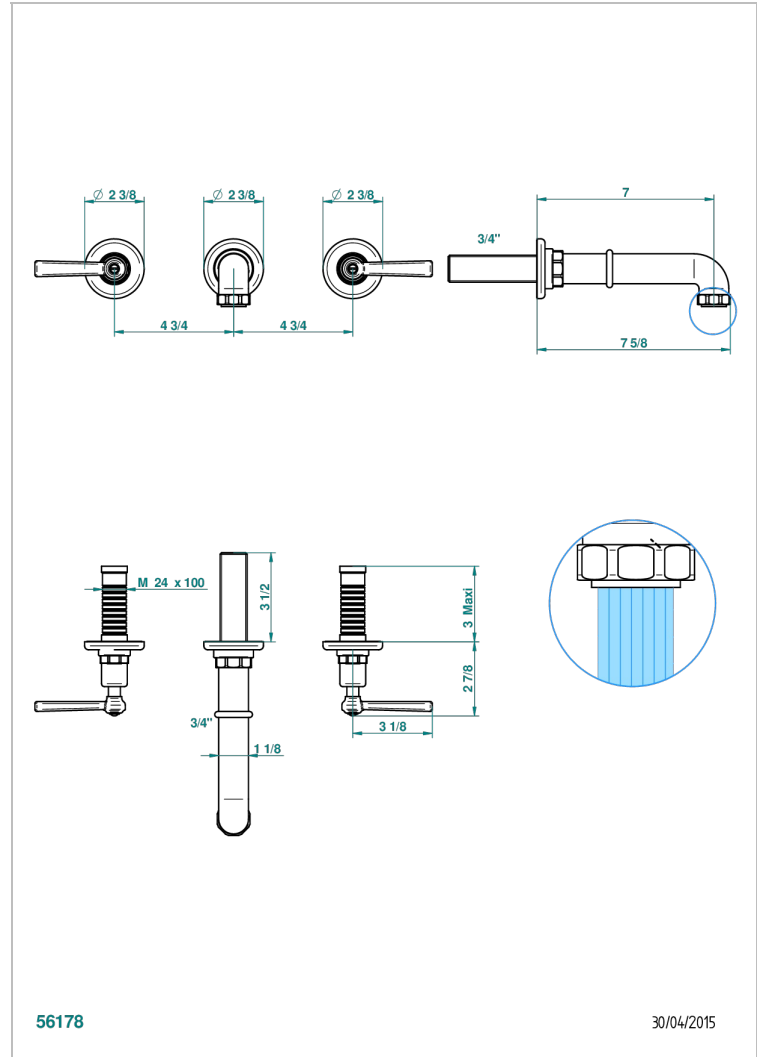

SAINT-GERMAIN WITH LEVER

G7D-41GB

入墙式台盆龙头配件，大号喷嘴

THG[®]
PARIS

特色

- Saint-Germain with lever
- 入墙式台盆龙头配件，大号喷嘴

相关的SKU

- Ref. G00-40AC 无下水器入墙式龙头嵌入部分 - 四通手柄版
- Ref. G00-40AM 无下水器入墙式龙头嵌入部分 - 单把手柄版