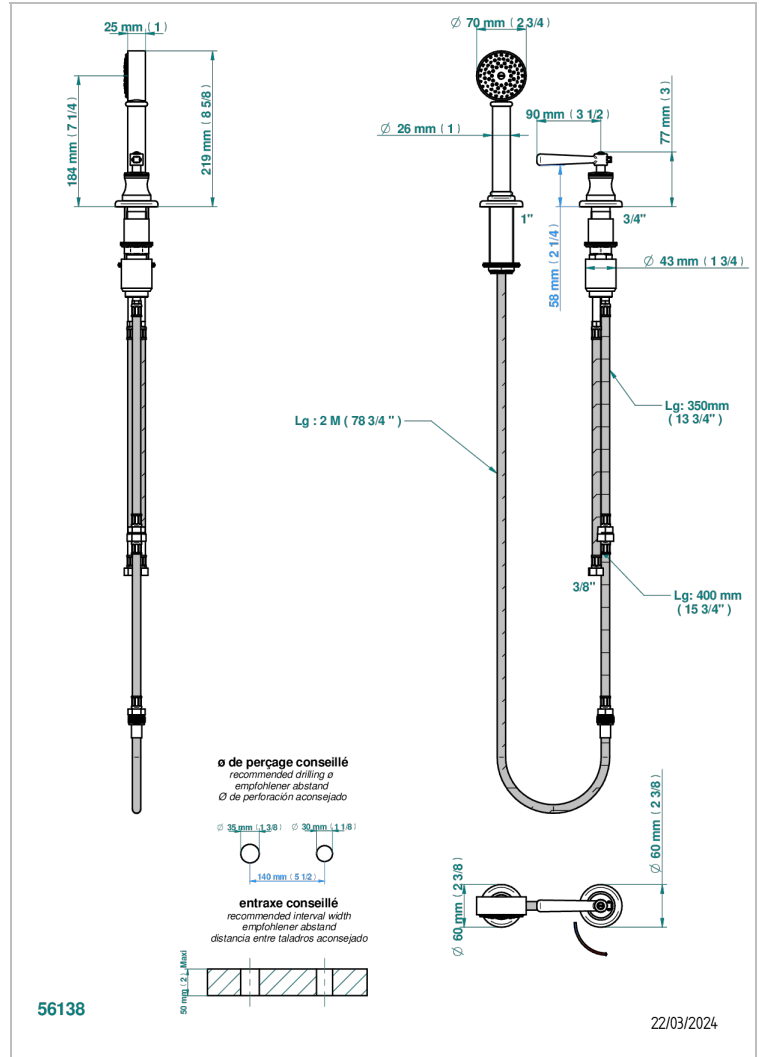

# BEAUBOURG WITH LEVER

G7B-6532/60A

渐进式阀芯温控龙头，四通手柄，花洒，滑结和2米软管

THG<sup>®</sup>  
PARIS

## 技术特征

- Recommandé : 3 bars (max. 5 bars) - Advised : 43,5 psi (max. 72 psi)
- 9,5 l/min à 3 bars (2.5 gpm at 43.5 psi)