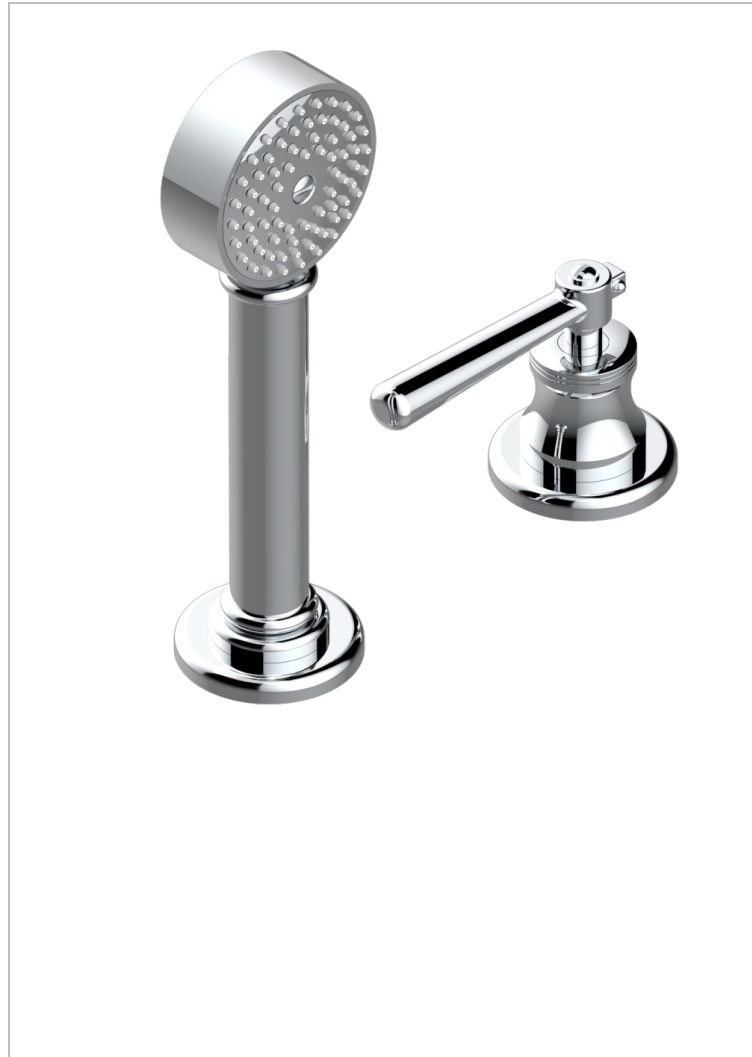

# BEAUBOURG WITH LEVER

G7B-6532/60A

渐进式阀芯温控龙头，四通手柄，花洒，滑结和2米软管

THG<sup>®</sup>  
PARIS