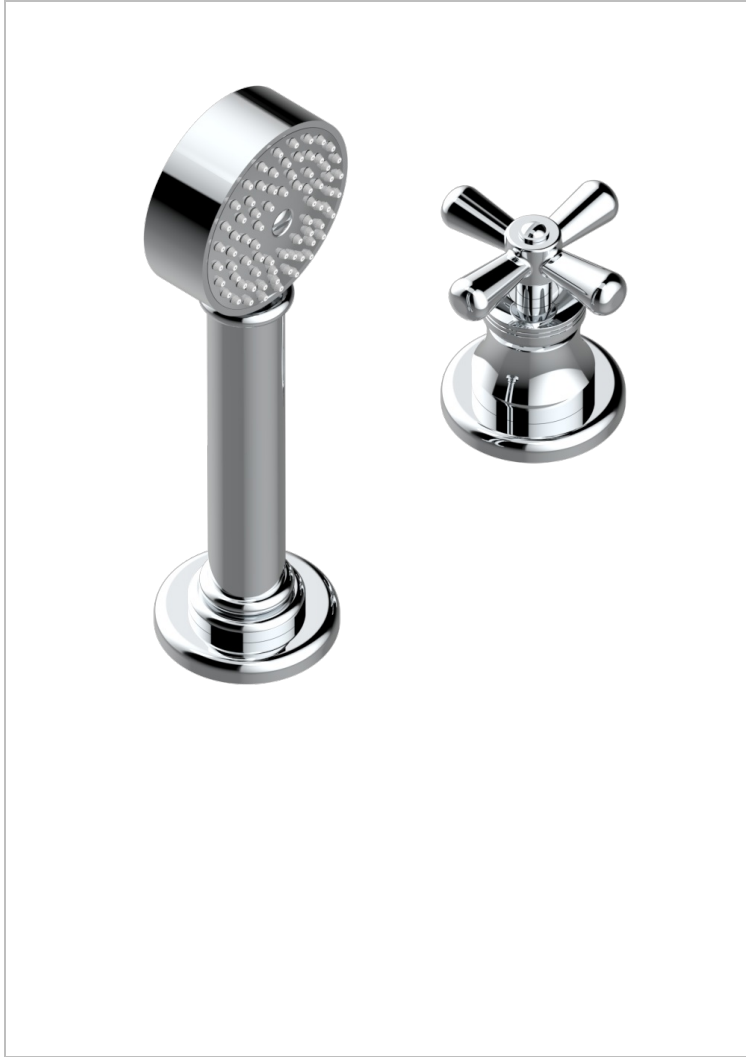

Kit monomando de peluqueria : monomando con cartucho progresivo, con teleducha sobre encimera, mando de estilo, soporte y flexo de 2m

CARACTERÍSTICAS

- ACS : 22ACCLY009

ESPECIFICACIONES TÉCNICAS

- Reconnmandé : 3 bars (max. 5 bars) - Advised : 43,5 psi (max. 72 psi)
- 9,5 l/min à 3 bars (2.5 gpm at 43.5 psi)

ESTÁNDAR

ACABADOS DISPONIBLES

Bronce claro - D01
 Cerámica negra mate - D30
 Cromo - A02
 Cromo / dorado - G02
 Cromo mate - C02
 Dorado - F01

Dorado mate - F07
 Dorado pálido - F30
 Dorado pálido mate (sin barniz) - F31
 Natural smoked Brass - A13
 Níquel - B01
 Níquel mate - C01

Níquel viejo - H28
 Pvd blush - H62
 Pvd blush mate - H60
 Pvd color latón - H49
 Pvd color latón mate - H50
 Pvd color níquel - H55

Pvd color níquel mate - H56
 Pvd color oro - H52
 Pvd color oro mate - H53
 Pvd grafito - H64
 Pvd grafito mate - H65
 Pvd marrón bronce - F33