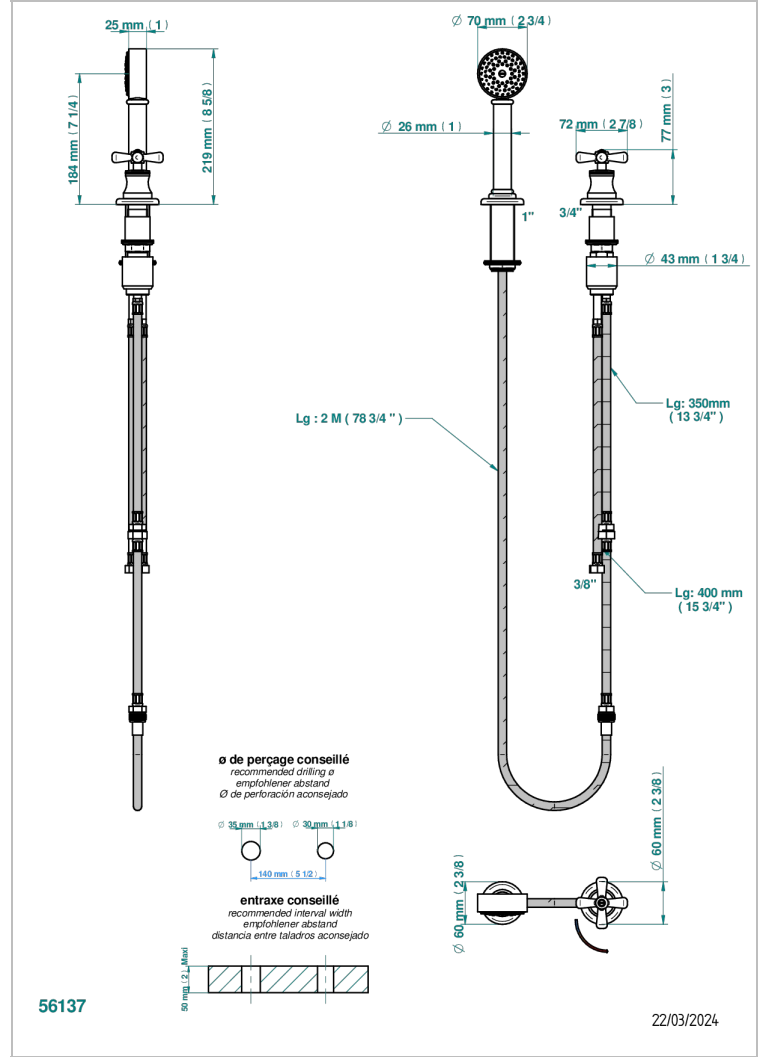

Kit monomando de peluqueria : monomando con cartucho progresivo, con teleducha sobre encimera, mando de estilo, soporte y flexo de 2m

CARACTERÍSTICAS

- ACS : 22ACCLY009

ESPECIFICACIONES TÉCNICAS

- Reconnmandé : 3 bars (max. 5 bars) - Advised : 43,5 psi (max. 72 psi)
- 9,5 l/min à 3 bars (2.5 gpm at 43.5 psi)

ESTÁNDAR

ACABADOS DISPONIBLES

Bronce claro - D01
 Cerámica negra mate - D30
 Cromo - A02
 Cromo / dorado - G02
 Cromo mate - C02
 Dorado - F01

Dorado mate - F07
 Dorado pálido - F30
 Dorado pálido mate (sin barniz) - F31
 Natural smoked Brass - A13
 Níquel - B01
 Níquel mate - C01

Níquel viejo - H28
 Pvd blush - H62
 Pvd blush mate - H60
 Pvd color latón - H49
 Pvd color latón mate - H50
 Pvd color níquel - H55

Pvd color níquel mate - H56
 Pvd color oro - H52
 Pvd color oro mate - H53
 Pvd grafito - H64
 Pvd grafito mate - H65
 Pvd marrón bronce - F33

Pvd marrón bronce mate - F34
 Pvd umber - H66
 Pvd umber mate - H67