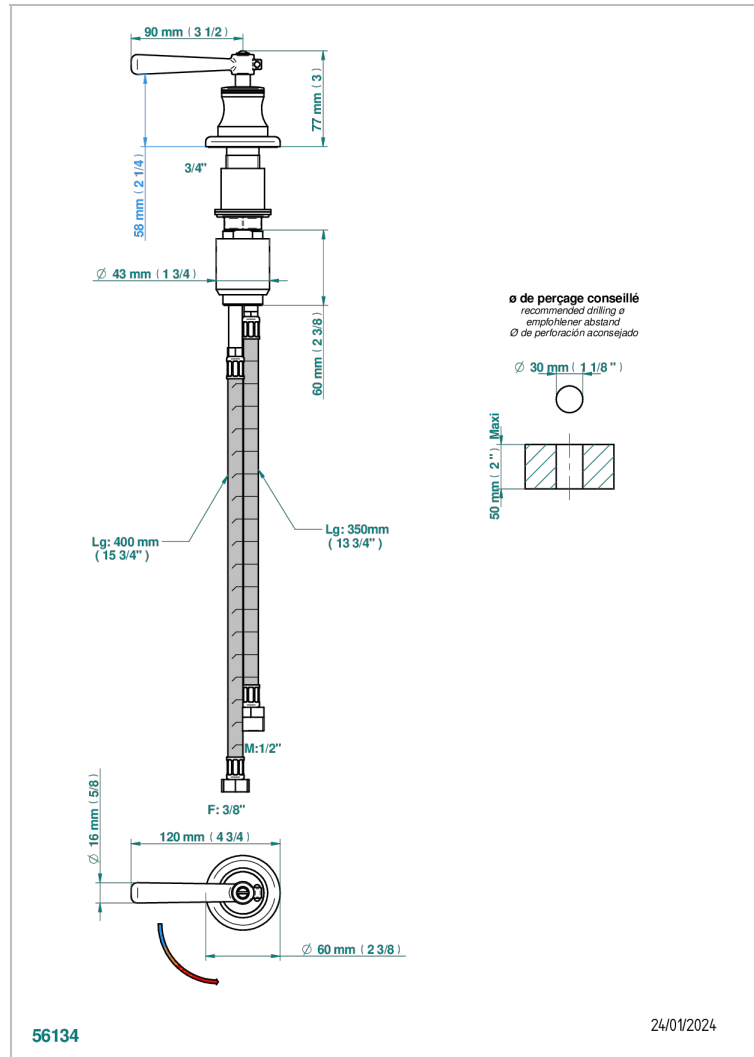

BEAUBOURG MIT HEBEL

G7B-6532

Einhebelsmischer zur Standmontage mit Bedienungsgriff passend zur Serie

THG[®]
PARIS

EIGENSCHAFTEN

- ACS : 22ACCLY009

ZERTIFIZIERUNGEN

VERFÜGBARE OBERFLÄCHEN