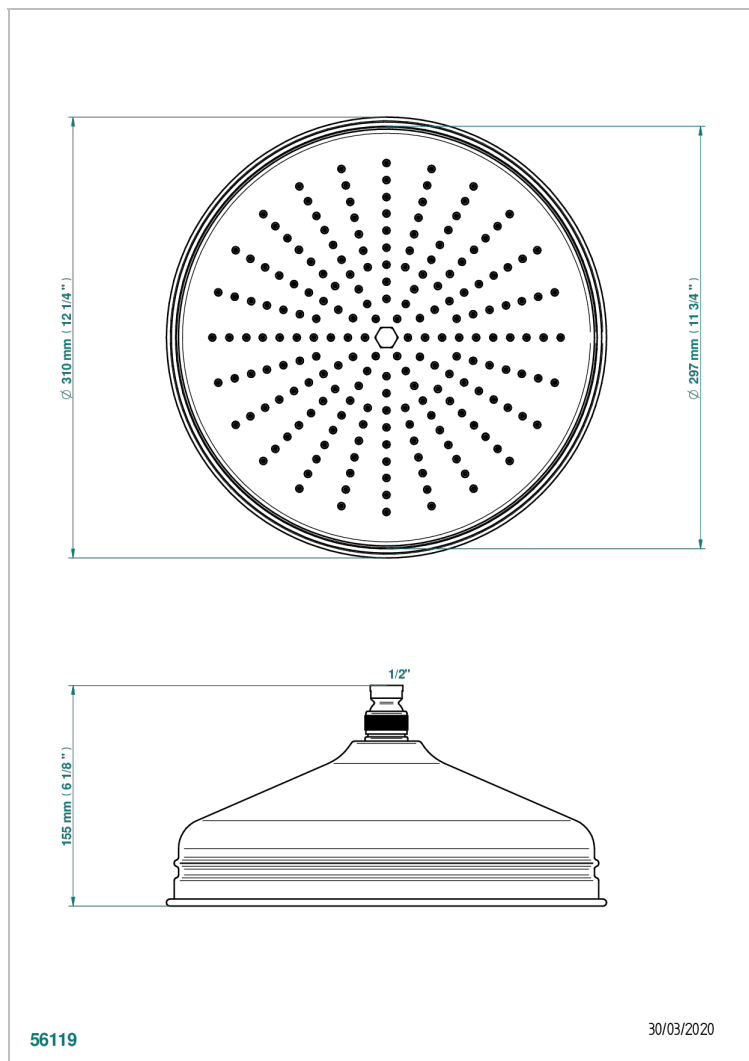

GENERAL ITEMS

G00-280R

直径300毫米复古淋浴莲蓬头，Easyclean系统，1/2"球状联轴节

THG[®]
PARIS

特色

- General Items
- 直径300毫米复古淋浴莲蓬头，Easyclean系统，1/2"球状联轴节

技术特征

- Recommandé : 3 bars (max. 5 bars) - Advised : 43,5 psi (max. 72 psi)
- 17 l/min à 3 bars (4.5 gpm at 43.5 psi)

可选饰面

Black ceram - D30
Blush PVD - H62
Graphite PVD - H64
Matt Umber PVD - H67
Matt blush PVD - H60
Matt graphite PVD - H65

PVD哑光棕铜 - F34
PVD哑光金 - H53
PVD哑光铜 - H50
PVD哑光镍 - H56
PVD抛光铜 - H49
PVD棕铜 - F33

PVD金色 - H52
PVD镍 - H55
Umber PVD - H66
哑光复古铜 - H07
哑光浅金 - F31
哑光金 - F07