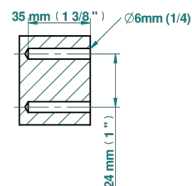

POMME CRISTAL LUSTROSO DORADO

A46-4720C

Escobillero mural y escobilla con tapa

THG®
PARIS

31/12/2021

CARACTERÍSTICAS

- Pomme cristal lustroso dorado
- Escobillero mural y escobilla con tapa

ACABADOS DISPONIBLES

Bronce claro - D01
Cerámica negra mate - D30
Cobre viejo mate - H07
Cromo - A02
Cromo / dorado - G02
Cromo mate - C02

Dorado - F01
Dorado mate - F07
Dorado pálido - F30
Dorado pálido mate (sin barniz) - F31
Níquel - B01
Níquel mate - C01

Níquel viejo - H28
Pvd blush - H62
Pvd blush mate - H60
Pvd color latón - H49
Pvd color latón mate - H50
Pvd color níquel - H55

Pvd color níquel mate - H56
Pvd color oro - H52
Pvd color oro mate - H53
Pvd grafito - H64
Pvd grafito mate - H65
Pvd marrón bronce - F33

Pvd marrón bronce mate - F34
Pvd umber - H66
Pvd umber mate - H67