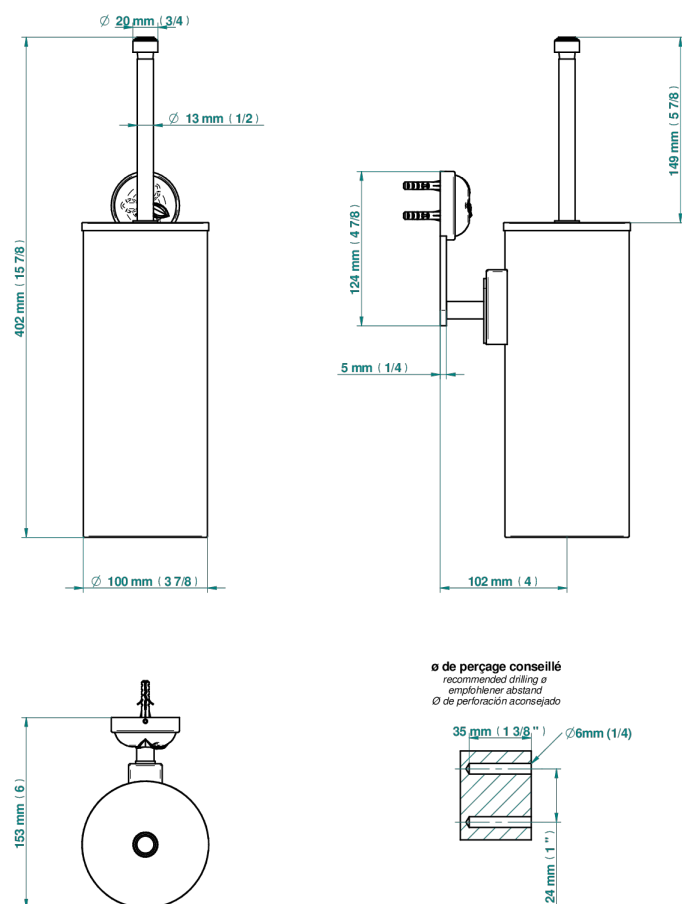

POMME CRISTAL LUSTROSO DORADO

A46-4720C

Escobillero mural y escobilla con tapa

THG®
PARIS

31/12/2021

CARACTERÍSTICAS

- Pomme cristal lustroso dorado
- Escobillero mural y escobilla con tapa

ACABADOS DISPONIBLES

Bronce claro - D01
Cerámica negra mate - D30
Cobre viejo mate - H07
Cromo - A02
Cromo / dorado - G02
Cromo mate - C02

Dorado - F01
Dorado mate - F07
Dorado pálido - F30
Dorado pálido mate (sin barniz) - F31
Níquel - B01
Níquel mate - C01

Níquel viejo - H28
Pvd blush - H62
Pvd blush mate - H60
Pvd color latón - H49
Pvd color latón mate - H50
Pvd color níquel - H55

Pvd color níquel mate - H56
Pvd color oro - H52
Pvd color oro mate - H53
Pvd grafito - H64
Pvd grafito mate - H65
Pvd marrón bronce - F33

Pvd marrón bronce mate - F34
Pvd umber - H66
Pvd umber mate - H67