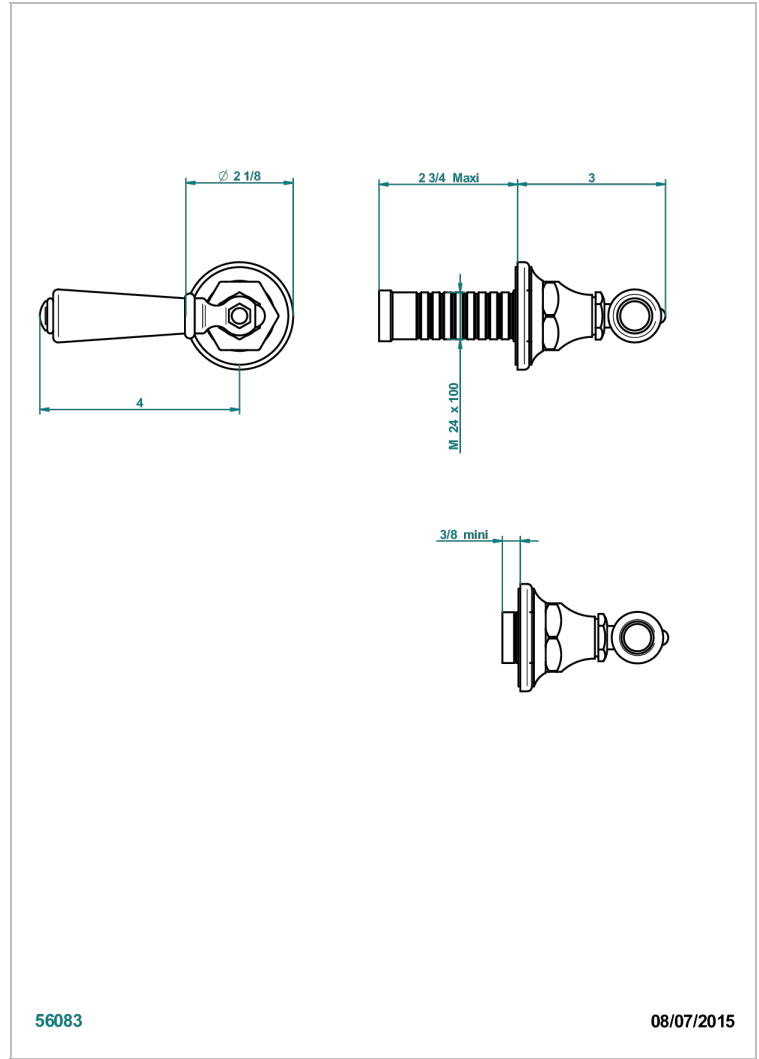

CHARLESTON CON MANETAS METAL LISO

G3N-30B

Parte externa para llave de paso mural ref. 30 & 32 y para inversor mural ref. 50/4/VM (mando, rosetón y alargador, sin cartucho)

CARACTERÍSTICAS

- Charleston con manetas metal liso
- Parte externa para llave de paso mural ref. 30 & 32 y para inversor mural ref. 50/4/VM (mando, rosetón y alargador, sin cartucho)

PRODUCTOS RELACIONADOS

- Ref. G00-32CUSA Robinet d'arrêt à encastrer 3/4" côté froid tête 1/4 tour fermeture gauche -standard américain sans garniture
- Ref. G00-32HUSA Robinet d'arrêt à encastrer 3/4" côté chaud tête 1/4 tour fermeture droite - standard américain sans garniture
- Ref. G00-30CUSA Robinet d'arrêt a encastrer 1/2 " cote froid tete 1/4 tour fermeture gauche - standard americain sans garniture
- Ref. G00-30HUSA Robinet d'arret a encastrer 1/2 " cote chaud tete 1/4 tour fermeture droite - standard americain sans garniture