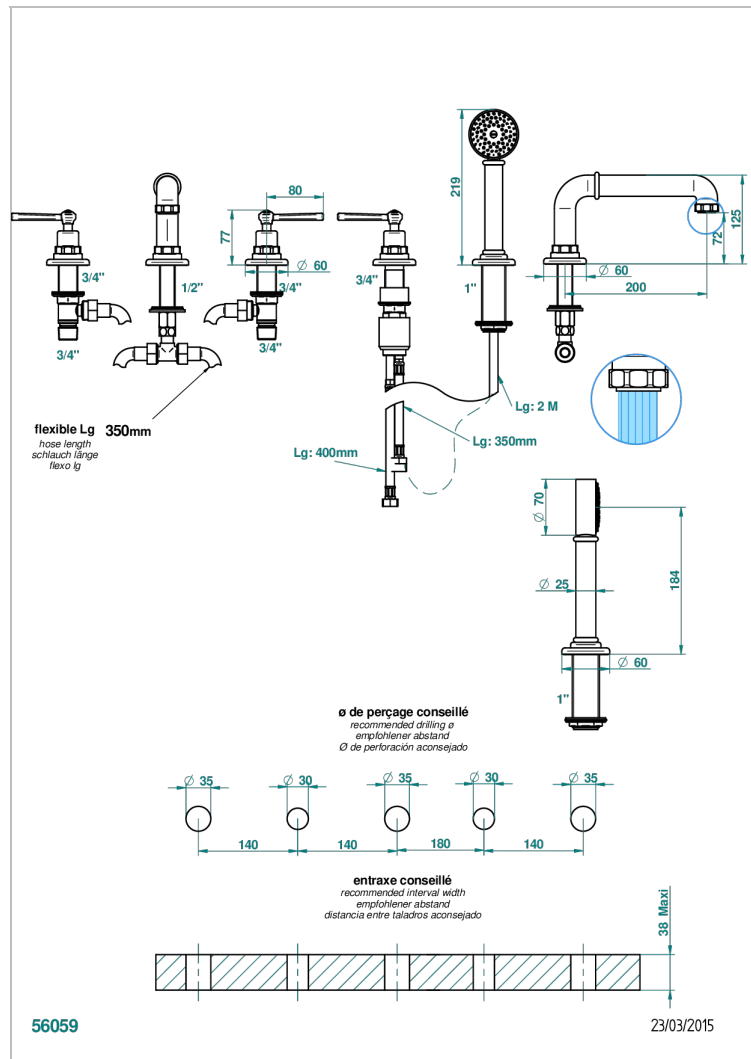

SAINT-GERMAIN CON MANETAS

G7D-1132SG

Bateria baño/ducha para encimera con caño super goliath, 2 llaves de paso de 3/4", y una teleducha con un monomando de peluqueria con cartucho progresivo

CARACTERÍSTICAS

- Saint-germain con manetas
- Bateria baño/ducha para encimera con caño super goliath, 2 llaves de paso de 3/4", y una teleducha con un monomando de peluqueria con cartucho progresivo

ESPECIFICACIONES TÉCNICAS

- Recommandé : 3 bars (max. 5 bars) - Advised : 43,5 psi (max. 72 psi)
- Bec : 50 l/min à 3 bars - Douchette : 9,5 l/min à bars
- Spout : 13,2 gpm at 43.5 psi - Handshower : 2.5 gpm at 43.5 psi

ACABADOS DISPONIBLES