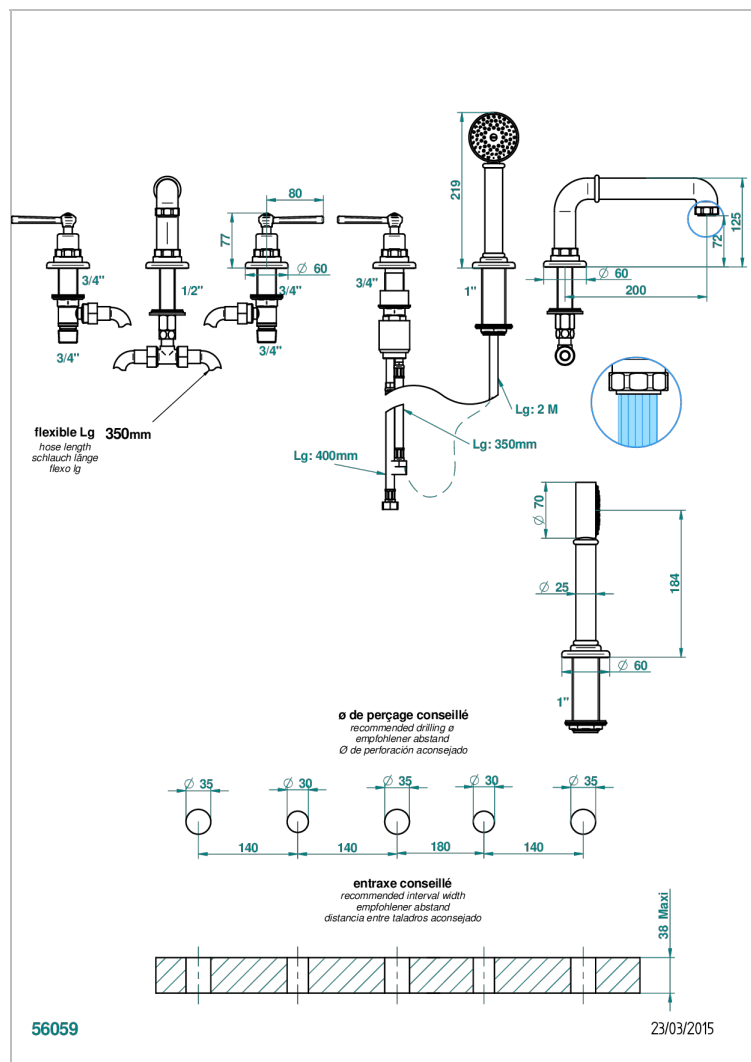

# SAINT-GERMAIN MIT HEBEL

G7D-1132SG

THG<sup>®</sup>  
PARIS

Wannen Batterie mit Einhandmischer Wannenkombination mit Super goliath Einlauf , 2 x Einbau-Ventile DN 20, Einloch-Einhandmischer mit ausziehbare Brausegaritur

## EIGENSCHAFTEN

- Saint-germain mit hebel
- Wannen Batterie mit Einhandmischer Wannenkombination mit Super goliath Einlauf , 2 x Einbau-Ventile DN 20, Einloch-Einhandmischer mit ausziehbare Brausegaritur

## TECHNISCHE DATEN

- Recommandé : 3 bars (max. 5 bars) - Advised : 43,5 psi (max. 72 psi)
- Bec : 50 l/min à 3 bars - Douchette : 9,5 l/min à bars
- Spout : 13,2 gpm at 43.5 psi - Handshower : 2.5 gpm at 43.5 psi