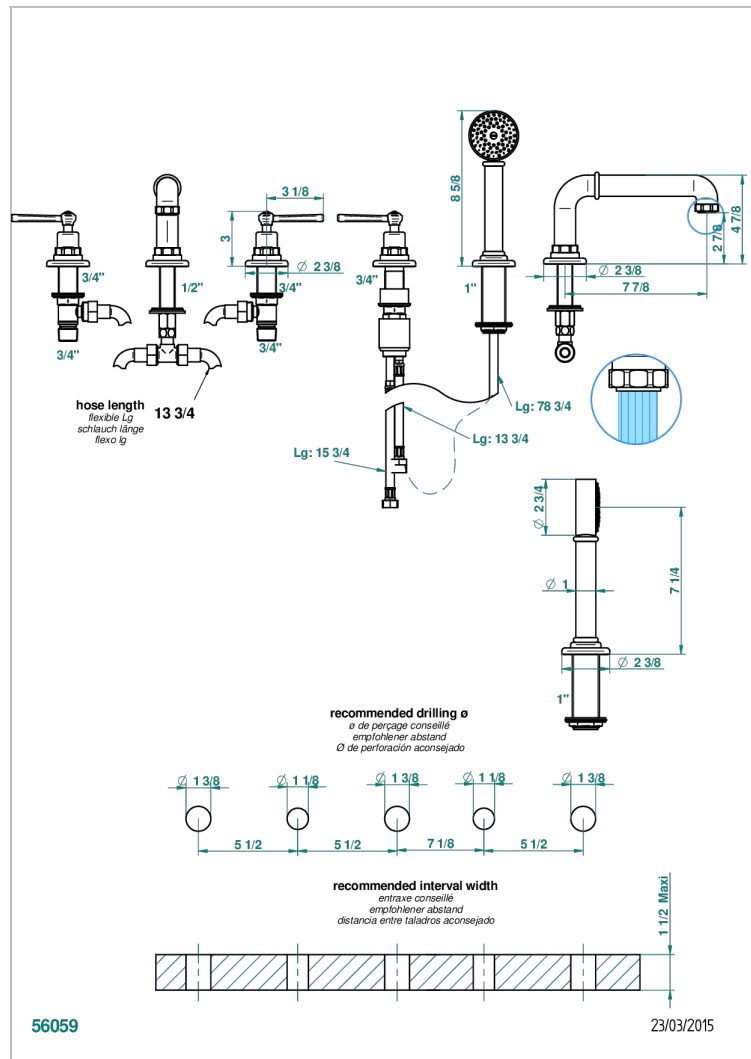

# SAINT-GERMAIN CON MANETAS

G7D-1132SG

Bateria baño/ducha para encimera con caño super goliath, 2 llaves de paso de 3/4", y una teleducha con un monomando de peluqueria con cartucho progresivo

## CARACTERÍSTICAS

- Saint-germain con manetas
- Bateria baño/ducha para encimera con caño super goliath, 2 llaves de paso de 3/4", y una teleducha con un monomando de peluqueria con cartucho progresivo

## ESPECIFICACIONES TÉCNICAS

- Recommandé : 3 bars (max. 5 bars) - Advised : 43,5 psi (max. 72 psi)
- Bec : 50 l/min à 3 bars - Douchette : 9,5 l/min à bars
- Spout : 13,2 gpm at 43.5 psi - Handshower : 2.5 gpm at 43.5 psi