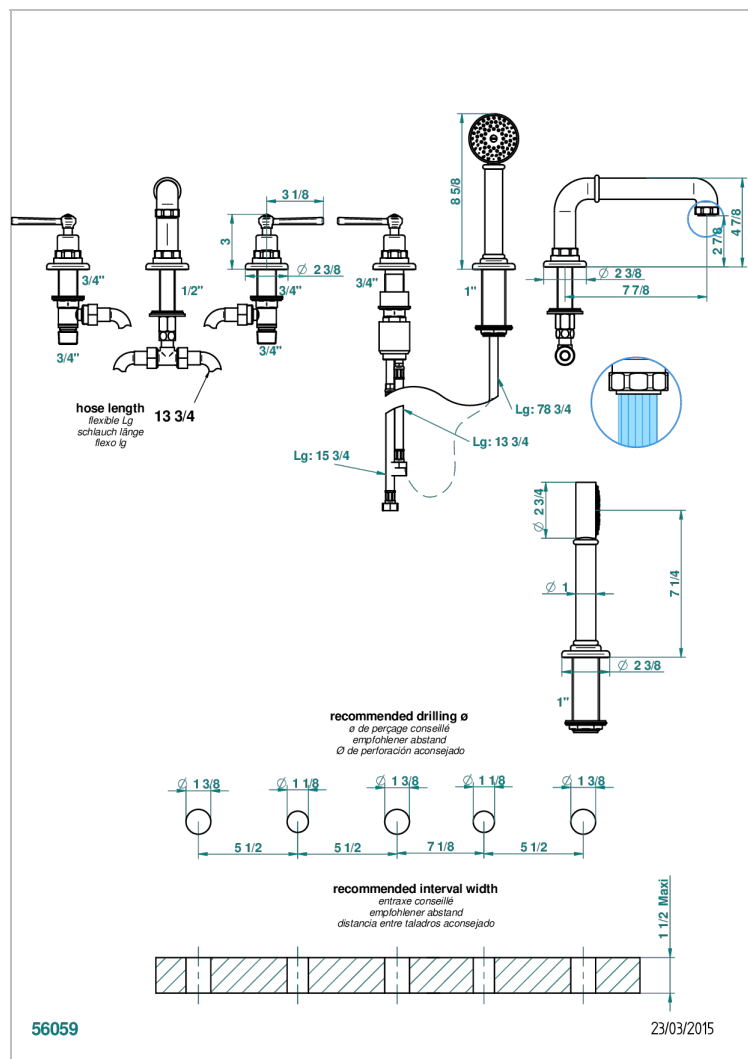

SAINT-GERMAIN MIT HEBEL

G7D-1132SG

Wannen Batterie mit Einhandmischer Wannenkombination mit Super goliath Einlauf , 2 x Einbau-Ventile DN 20, Einloch-Einhandmischer mit ausziehbare Brausegaritur

EIGENSCHAFTEN

- Saint-germain mit hebel
- Wannen Batterie mit Einhandmischer Wannenkombination mit Super goliath Einlauf , 2 x Einbau-Ventile DN 20, Einloch-Einhandmischer mit ausziehbare Brausegaritur

TECHNISCHE DATEN

- Recommandé : 3 bars (max. 5 bars) - Advised : 43,5 psi (max. 72 psi)
- Bec : 50 l/min à 3 bars - Douchette : 9,5 l/min à bars
- Spout : 13,2 gpm at 43.5 psi - Handshower : 2.5 gpm at 43.5 psi

VERFÜGBARE OBERFLÄCHEN