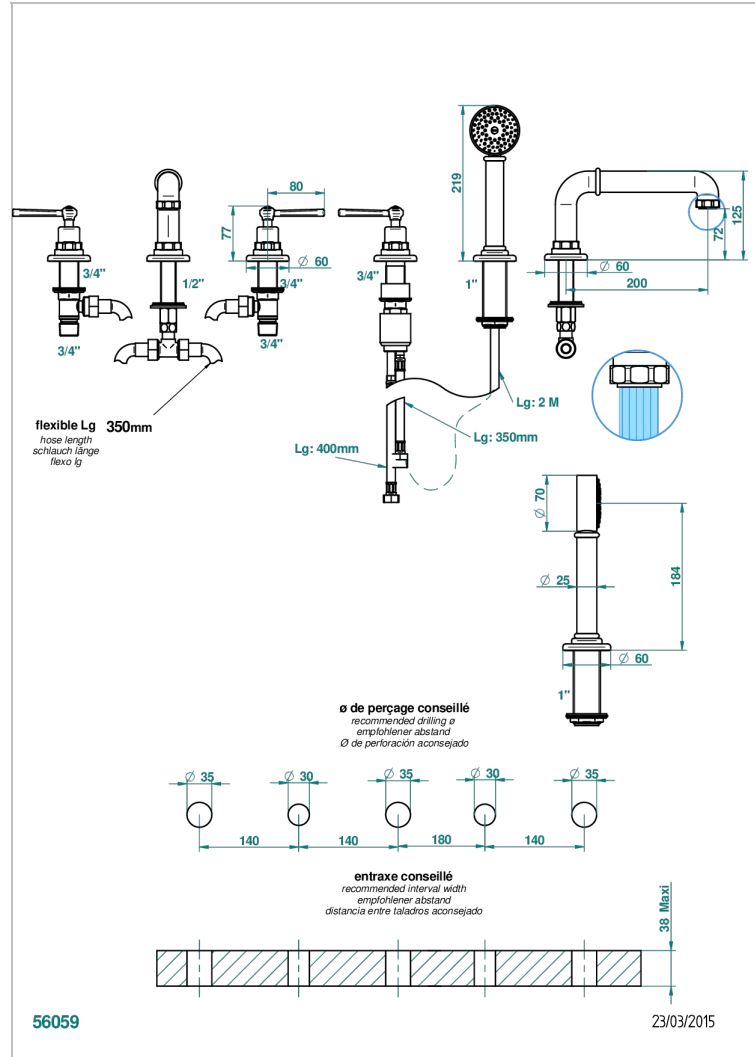

SAINT GERMAIN С РУКОЯТКАМИ

G7D-1132SG

Смеситель устанавливаемый на борту ванны на 5 отверстий с душем, керамическим смесителем, 2 вентилями 3/4" и изливом СУПЕР ГОЛИАФ

THG[®]
PARIS

ХАРАКТЕРИСТИКИ

- Saint Germain с рукоятками
- Смеситель устанавливаемый на борту ванны на 5 отверстий с душем, керамическим смесителем, 2 вентилями 3/4" и изливом СУПЕР ГОЛИАФ

ТЕХНИЧЕСКИЕ ХАРАКТЕРИСТИКИ

- Recommandé : 3 bars (max. 5 bars) - Advised : 43,5 psi (max. 72 psi)
- Bec : 50 l/min à 3 bars - Douchette : 9,5 l/min à bars
- Spout : 13,2 gpm at 43.5 psi - Handshower : 2.5 gpm at 43.5 psi