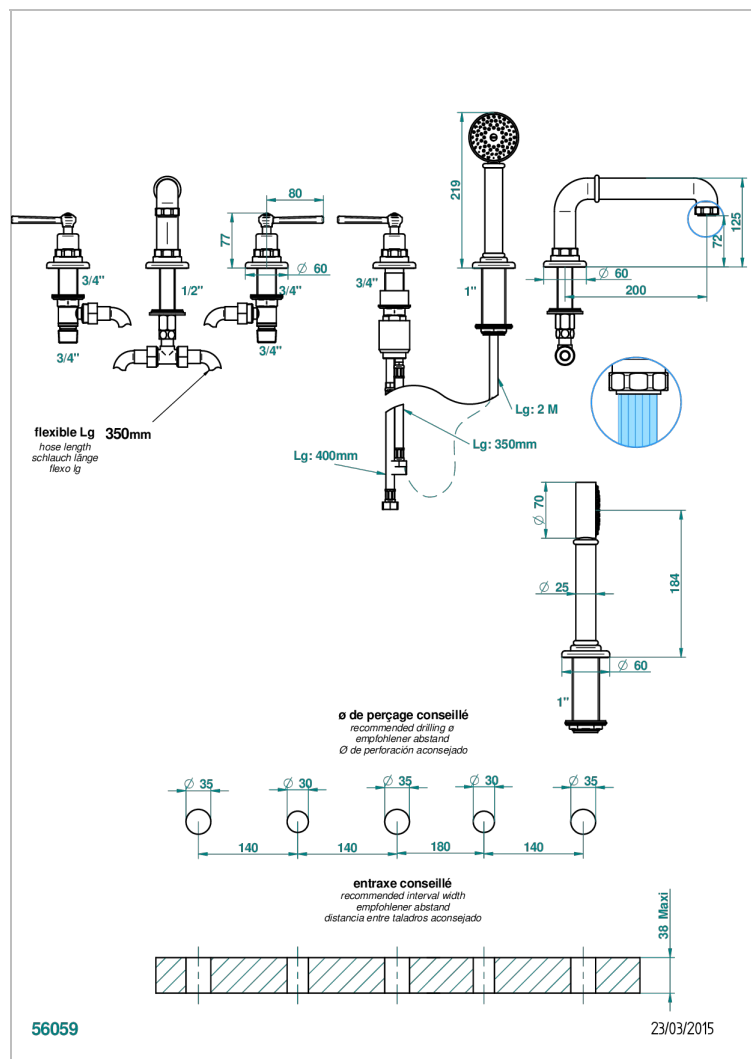

SAINT-GERMAIN CON MANETAS

G7D-1132SG

Bateria baño/ducha para encimera con caño super goliath, 2 llaves de paso de 3/4", y una teleducha con un monomando de peluqueria con cartucho progresivo

CARACTERÍSTICAS

- Saint-germain con manetas
- Bateria baño/ducha para encimera con caño super goliath, 2 llaves de paso de 3/4", y una teleducha con un monomando de peluqueria con cartucho progresivo

ESPECIFICACIONES TÉCNICAS

- Recommandé : 3 bars (max. 5 bars) - Advised : 43,5 psi (max. 72 psi)
- Bec : 50 l/min à 3 bars - Douchette : 9,5 l/min à bars
- Spout : 13,2 gpm at 43.5 psi - Handshower : 2.5 gpm at 43.5 psi

ACABADOS DISPONIBLES