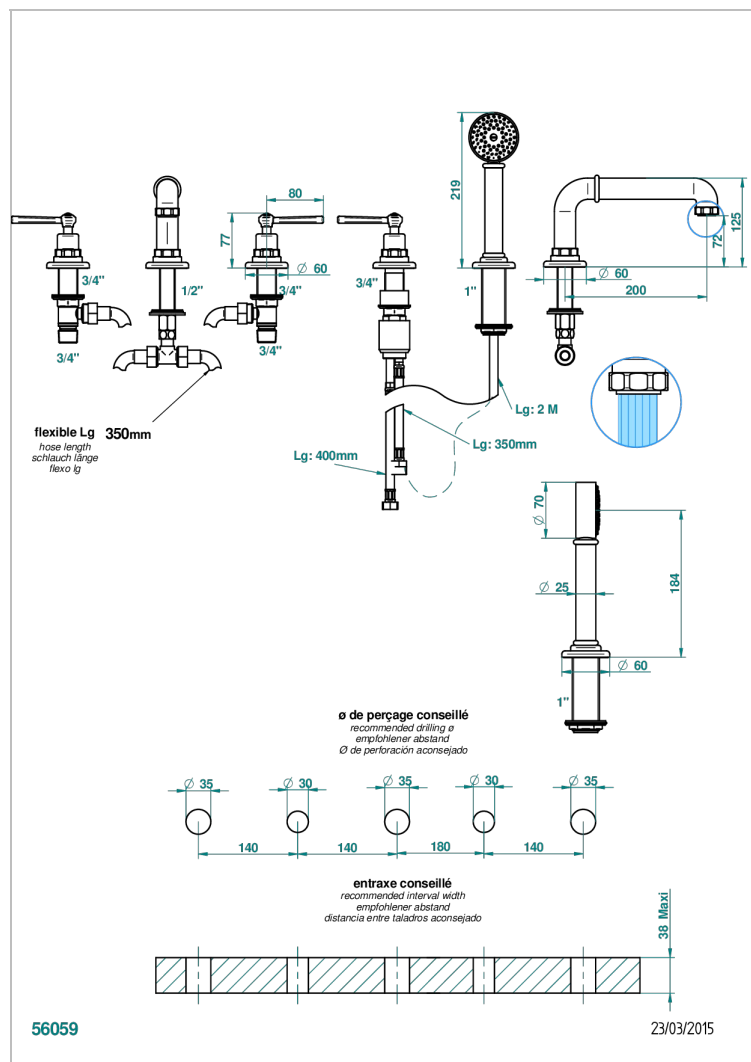

# SAINT-GERMAIN MIT HEBEL

G7D-1132SG

Wannen Batterie mit Einhandmischer Wannenkombination mit Super goliath Einlauf , 2 x Einbau-Ventile DN 20, Einloch-Einhandmischer mit ausziehbare Brausegaritur

## EIGENSCHAFTEN

- Saint-germain mit hebel
- Wannen Batterie mit Einhandmischer Wannenkombination mit Super goliath Einlauf , 2 x Einbau-Ventile DN 20, Einloch-Einhandmischer mit ausziehbare Brausegaritur

## TECHNISCHE DATEN

- Recommandé : 3 bars (max. 5 bars) - Advised : 43,5 psi (max. 72 psi)
- Bec : 50 l/min à 3 bars - Douchette : 9,5 l/min à bars
- Spout : 13,2 gpm at 43.5 psi - Handshower : 2.5 gpm at 43.5 psi