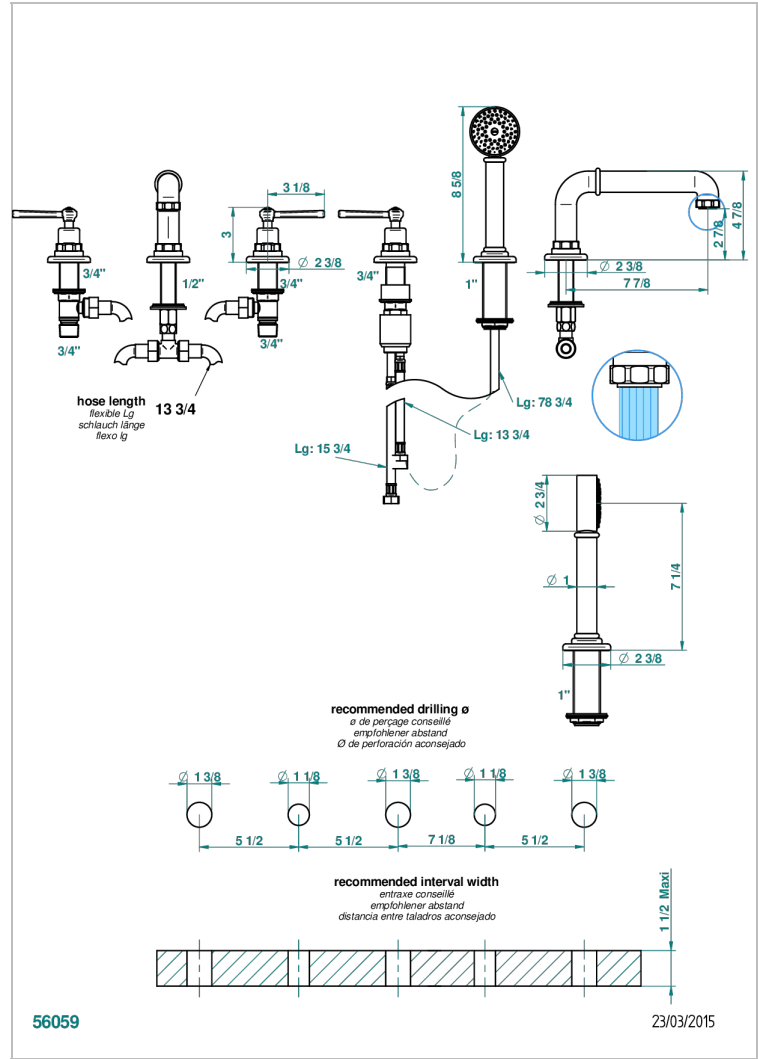

SAINT GERMAIN С РУКОЯТКАМИ

G7D-1132SG

Смеситель устанавливаемый на борту ванны на 5 отверстий с душем, керамическим смесителем, 2 вентилями 3/4" и изливом СУПЕР ГОЛИАФ

THG[®]
PARIS

ХАРАКТЕРИСТИКИ

- Saint Germain с рукоятками
- Смеситель устанавливаемый на борту ванны на 5 отверстий с душем, керамическим смесителем, 2 вентилями 3/4" и изливом СУПЕР ГОЛИАФ

ТЕХНИЧЕСКИЕ ХАРАКТЕРИСТИКИ

- Recommandé : 3 bars (max. 5 bars) - Advised : 43,5 psi (max. 72 psi)
- Bec : 50 l/min à 3 bars - Douchette : 9,5 l/min à bars
- Spout : 13,2 gpm at 43.5 psi - Handshower : 2.5 gpm at 43.5 psi