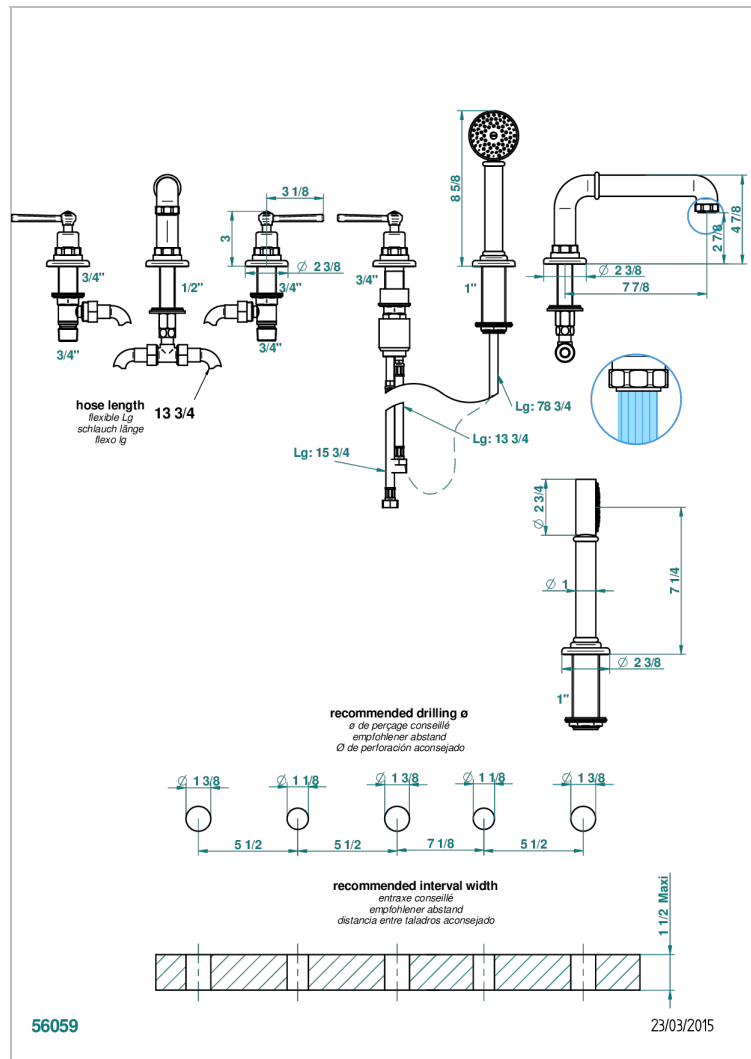

SAINT-GERMAIN CON MANETAS

G7D-1132SG

Bateria baño/ducha para encimera con caño super goliath, 2 llaves de paso de 3/4", y una teleducha con un monomando de peluqueria con cartucho progresivo

CARACTERÍSTICAS

- Saint-germain con manetas
- Bateria baño/ducha para encimera con caño super goliath, 2 llaves de paso de 3/4", y una teleducha con un monomando de peluqueria con cartucho progresivo

ESPECIFICACIONES TÉCNICAS

- Recommandé : 3 bars (max. 5 bars) - Advised : 43,5 psi (max. 72 psi)
- Bec : 50 l/min à 3 bars - Douchette : 9,5 l/min à bars
- Spout : 13,2 gpm at 43.5 psi - Handshower : 2.5 gpm at 43.5 psi

ACABADOS DISPONIBLES