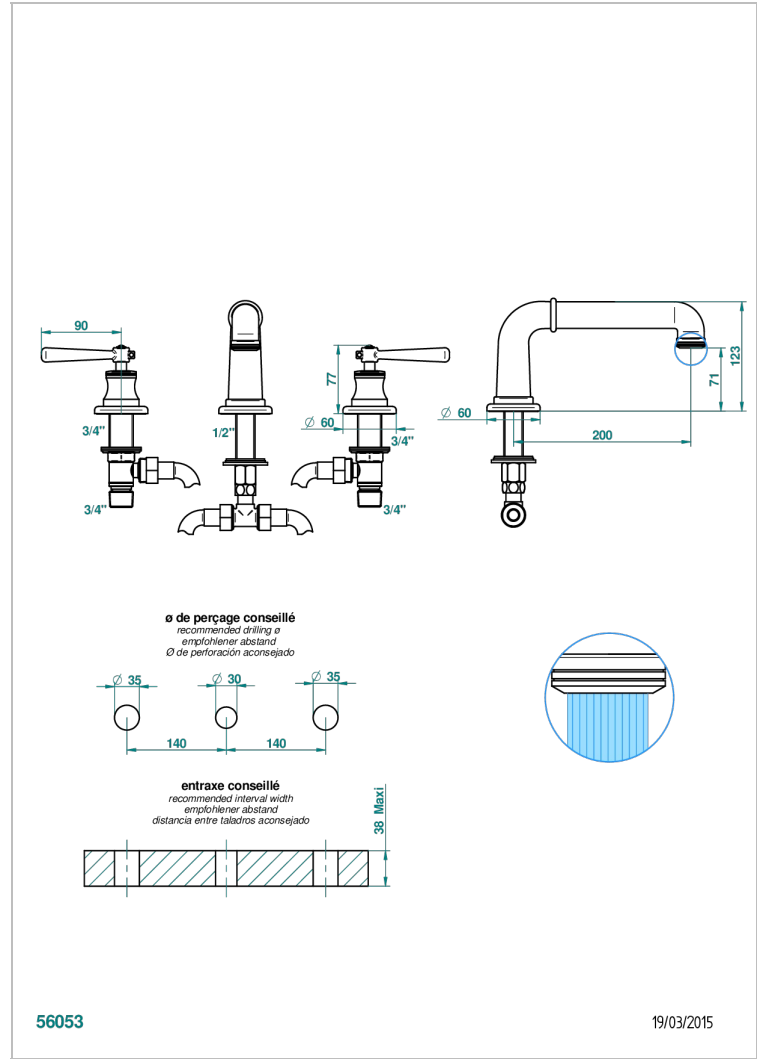

BEAUBOURG A MANETTES

G7B-25SG

Mélangeur de bain simple sur gorge avec bec super goliath

THG[®]
PARIS

CARACTÉRISTIQUES

- Laiton sans plomb
- Têtes à disques céramique 3/4" 1/4 tour
- Aérateur-mousseur
- Bec grand modèle
- ACS : 18ACCLY403
- NF : NF EN 200 - IID/A - Chrome

CERTIFICATIONS

SPÉCIFICATIONS TECHNIQUES

- Recommandé : 3 bars (max. 5 bars) - Advised : 43,5 psi (max. 72 psi)
- 48 l/min à 3 bars (12.7 gpm at 43.5 psi)

FINITIONS DISPONIBLES

Bronze clair - D01
Chromé - A02
Chromé / doré - G02
Chromé mat - C02
Doré brillant - F01
Doré mat - F07