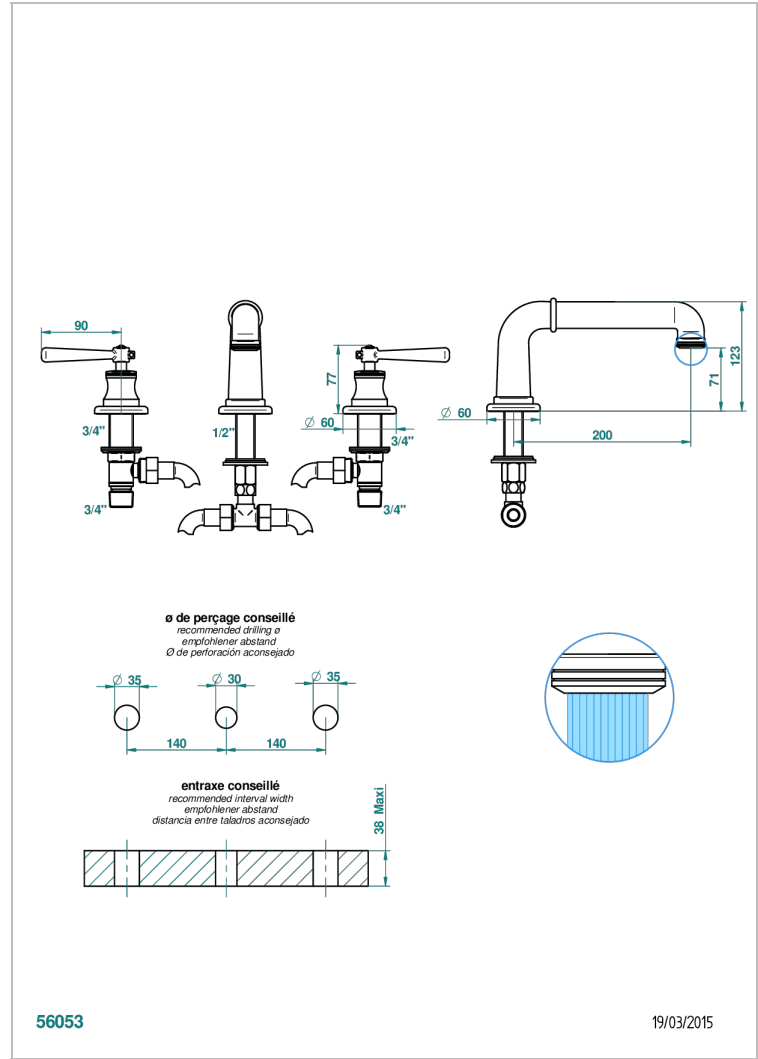

# BEAUBOURG CON MANETAS

G7B-25SG

Batería 3 agujeros de bañera, caño super goliath

THG<sup>®</sup>  
PARIS