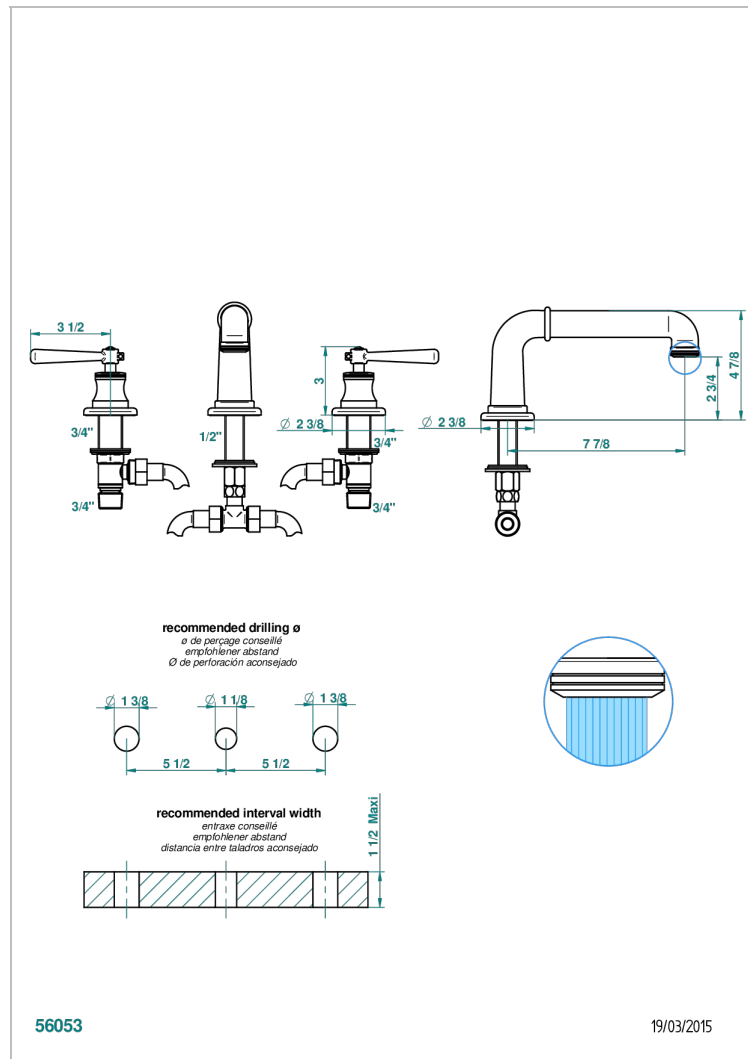

BEAUBOURG A MANETTES

G7B-25SG

Mélangeur de bain simple sur gorge avec bec super goliath

THG[®]
PARIS

CARACTÉRISTIQUES

- Laiton sans plomb
- Têtes à disques céramique 3/4" 1/4 tour
- Aérateur-mousseur
- Bec grand modèle
- ACS : 18ACCLY403
- NF : NF EN 200 - IID/A - Chrome

SPECIFICATIONS TECHNIQUES

- Recommandé : 3 bars (max. 5 bars) - Advised : 43,5 psi (max. 72 psi)
- 48 l/min à 3 bars (12.7 gpm at 43.5 psi)

CERTIFICATIONS

FINITIONS DISPONIBLES

Bronze clair - D01
Chromé - A02
Chromé / doré - G02
Chromé mat - C02
Doré brillant - F01
Doré mat - F07