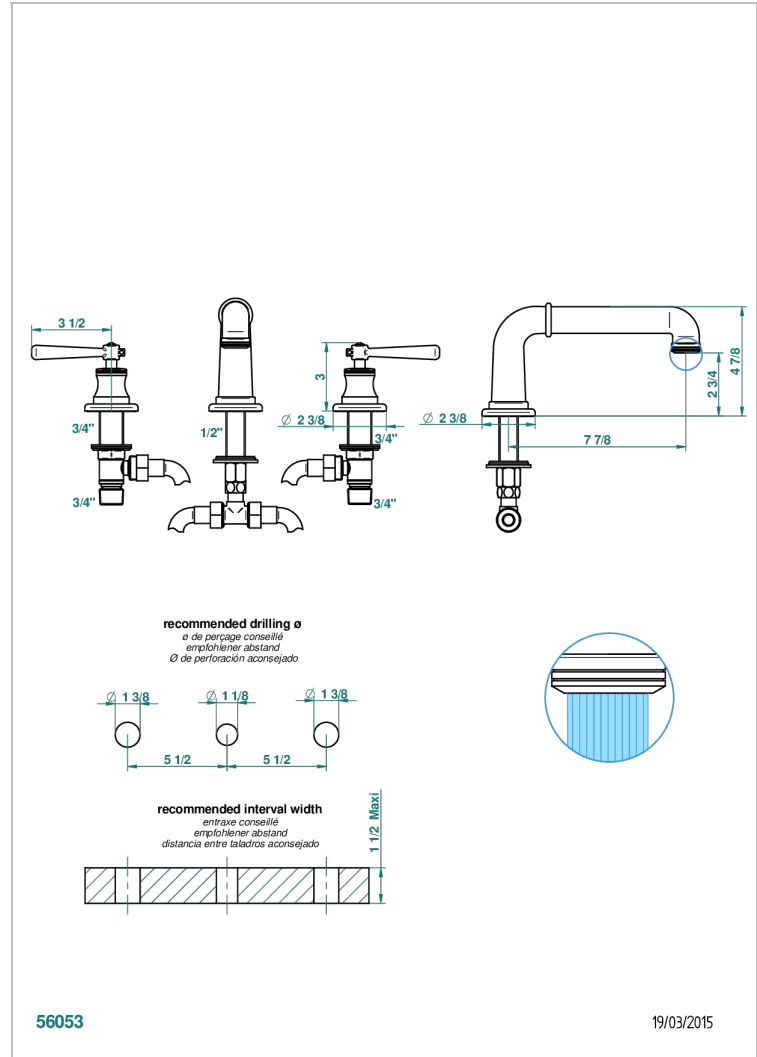

BEAUBOURG CON MANETAS

G7B-25SG

Batería 3 agujeros de bañera, caño super goliath

THG[®]
PARIS

CARACTERÍSTICAS

- ACS : 18ACCLY403
- NF : NF EN 200 - IID/A - Chrome

ESPECIFICACIONES TÉCNICAS

- Recommandé : 3 bars (max. 5 bars) - Advised : 43,5 psi (max. 72 psi)
- 48 l/min à 3 bars (12.7 gpm at 43.5 psi)