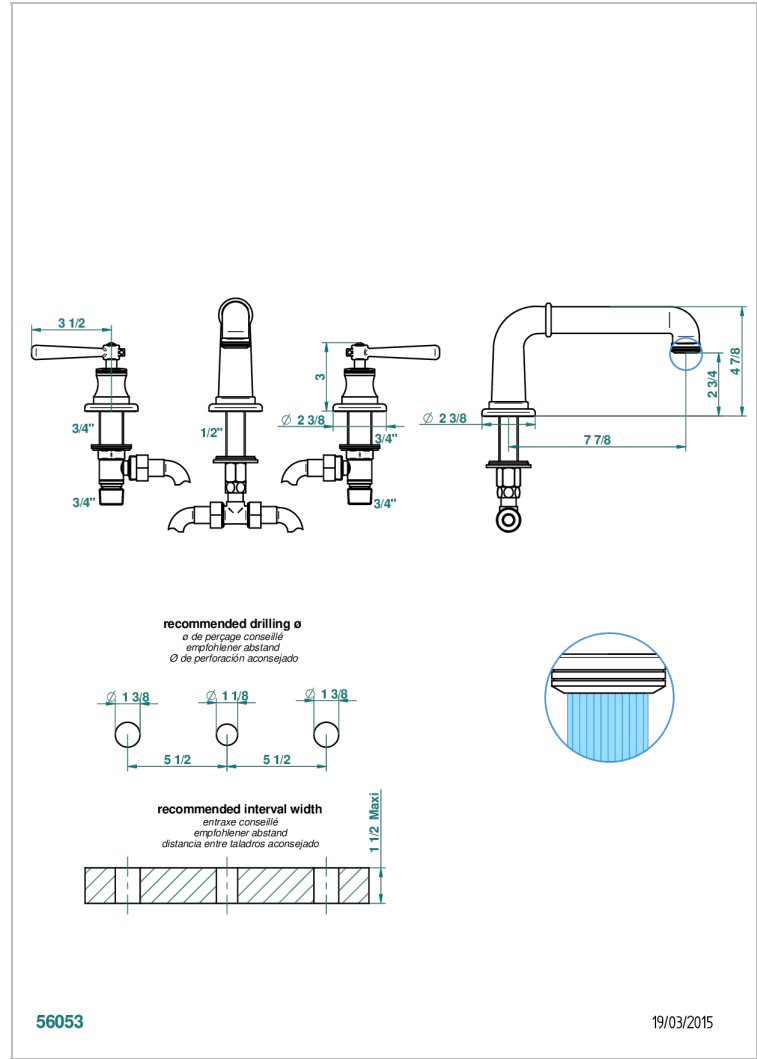

# BEAUBOURG MIT HEBEL

G7B-25SG

3 Loch- Wannenfüllbatterie zur Standmontage, Super Goliath Auslauf

THG<sup>®</sup>  
PARIS