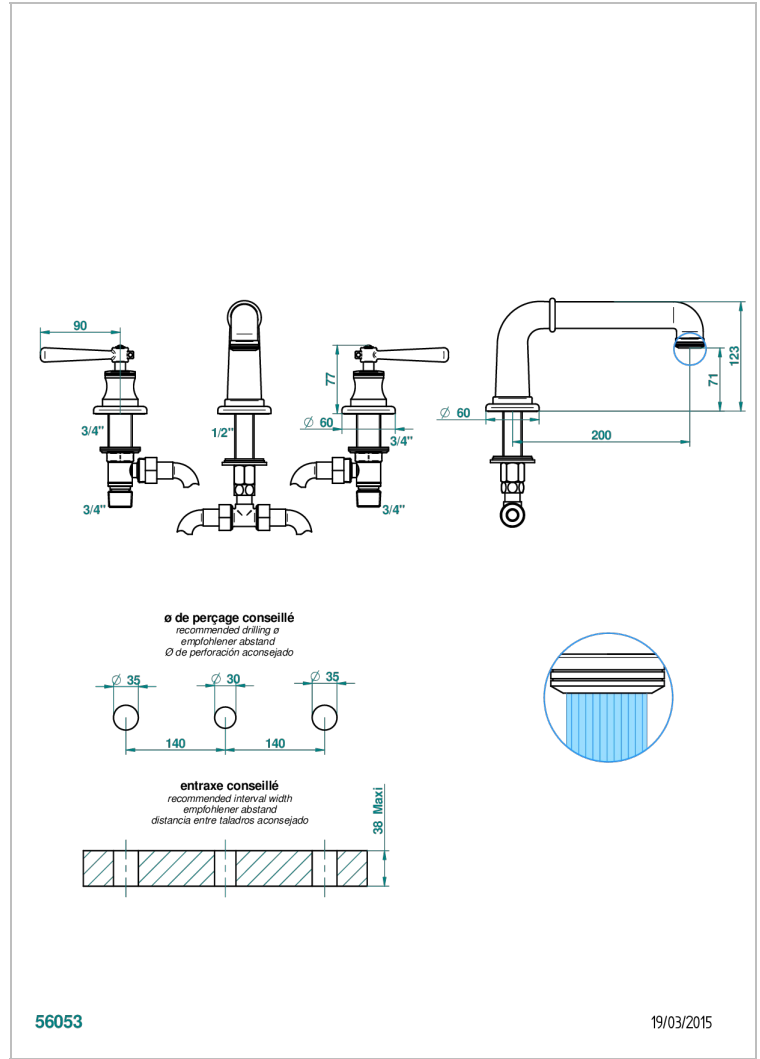

BEAUBOURG WITH LEVER

G7B-25SG

超大喷嘴台式浴缸龙头

THG[®]
PARIS

特色

- ACS : 18ACCLY403
- NF : NF EN 200 - IID/A - Chrome

技术特征

- Recommandé : 3 bars (max. 5 bars) - Advised : 43,5 psi (max. 72 psi)
- 48 l/min à 3 bars (12.7 gpm at 43.5 psi)