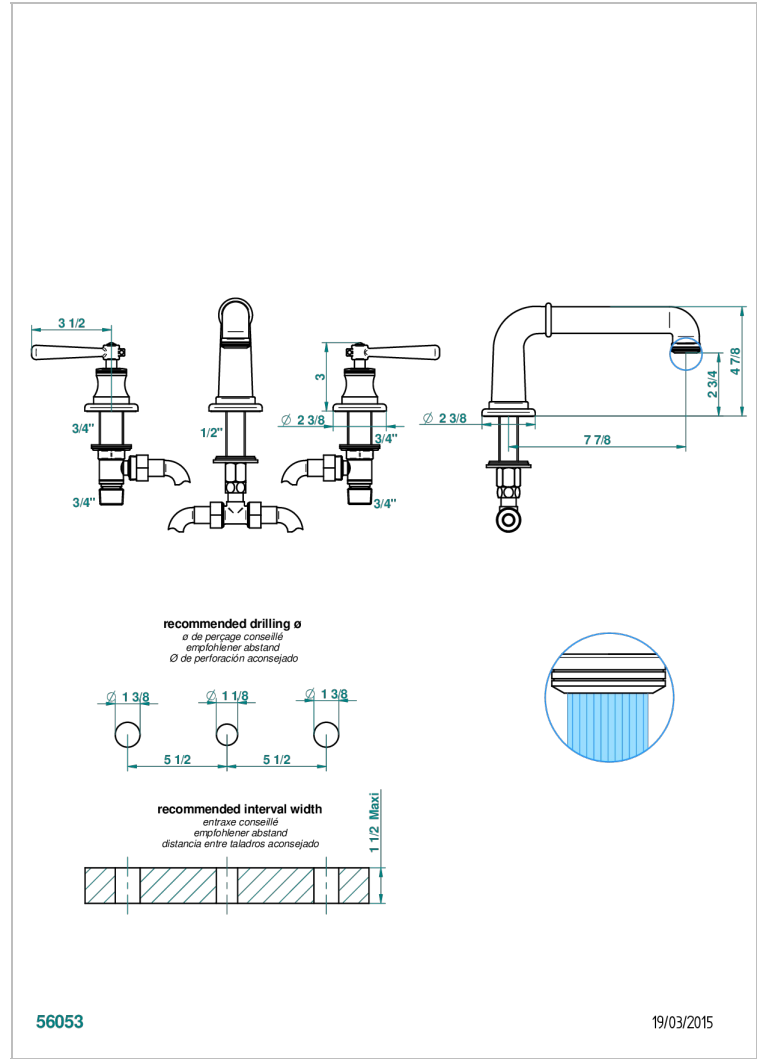

BEAUBOURG A MANETTES

G7B-25SG

Mélangeur de bain simple sur gorge avec bec super goliath

THG[®]
PARIS

CARACTÉRISTIQUES

- Laiton sans plomb
- Têtes à disques céramique 3/4" 1/4 tour
- Aérateur-mousseur
- Bec grand modèle
- ACS : 18ACCLY403
- NF : NF EN 200 - IID/A - Chrome

CERTIFICATIONS

SPECIFICATIONS TECHNIQUES

- Recommandé : 3 bars (max. 5 bars) - Advised : 43,5 psi (max. 72 psi)
- 48 l/min à 3 bars (12.7 gpm at 43.5 psi)

FINITIONS DISPONIBLES

Bronze clair - D01
Chromé - A02
Chromé / doré - G02
Chromé mat - C02
Doré brillant - F01
Doré mat - F07