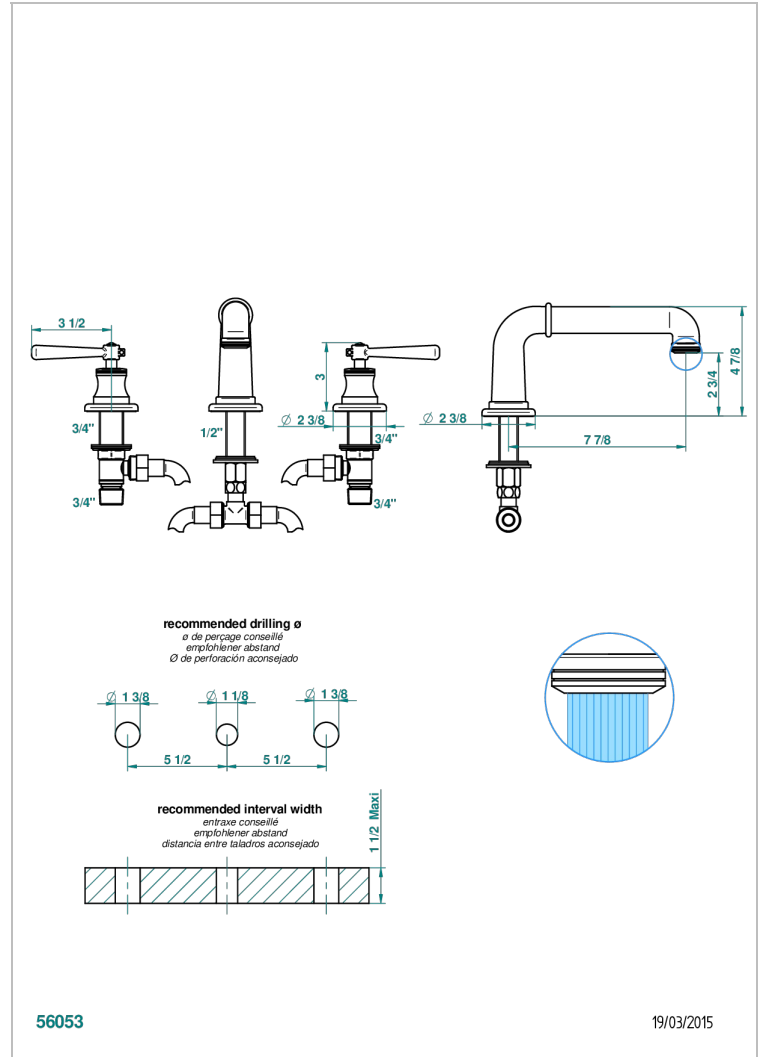

# BEAUBOURG CON MANETAS

G7B-25SG

Batería 3 agujeros de bañera, caño super goliath

THG<sup>®</sup>  
PARIS

## CARACTERÍSTICAS

- ACS : 18ACCLY403
- NF : NF EN 200 - IID/A - Chrome

## ESPECIFICACIONES TÉCNICAS

- Recommandé : 3 bars (max. 5 bars) - Advised : 43,5 psi (max. 72 psi)
- 48 l/min à 3 bars (12.7 gpm at 43.5 psi)