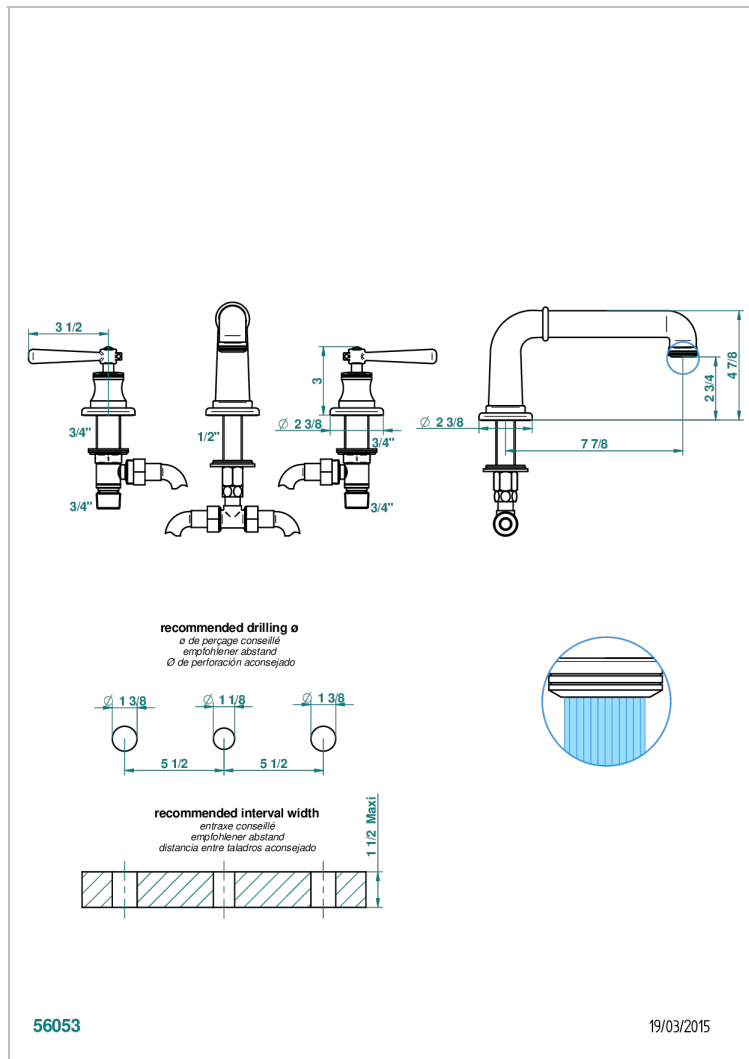

BEAUBOURG WITH LEVER

G7B-25SG

超大喷嘴台式浴缸龙头

THG[®]
PARIS

特色

- ACS : 18ACCLY403
- NF : NF EN 200 - IID/A - Chrome

标准

技术特征

- Recommandé : 3 bars (max. 5 bars) - Advised : 43,5 psi (max. 72 psi)
- 48 l/min à 3 bars (12.7 gpm at 43.5 psi)

可选饰面

Black ceram - D30
Blush PVD - H62
Graphite PVD - H64
Matt Umber PVD - H67
Matt blush PVD - H60
Matt graphite PVD - H65