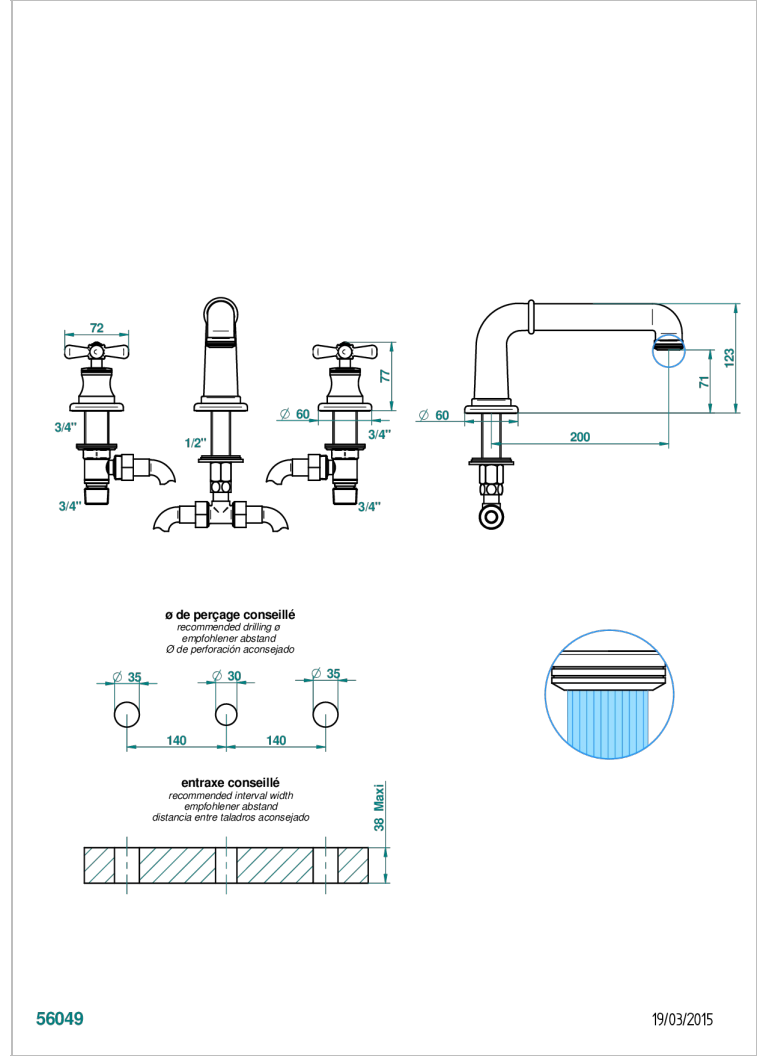

Mélangeur de bain simple sur gorge avec bec super goliath - standard américain -

CARACTERÍSTICAS

- Beaubourg
- Mélangeur de bain simple sur gorge avec bec super goliath - standard américain -

ESPECIFICACIONES TÉCNICAS

- Recommandé : 3 bars (max. 5 bars) - Advised : 43,5 psi (max. 72 psi)
- 48 l/min à 3 bars (12.7 gpm at 43.5 psi)

ACABADOS DISPONIBLES

Bronce claro - D01
Cerámica negra mate - D30
Cromo - A02
Cromo / dorado - G02
Cromo mate - C02
Dorado - F01