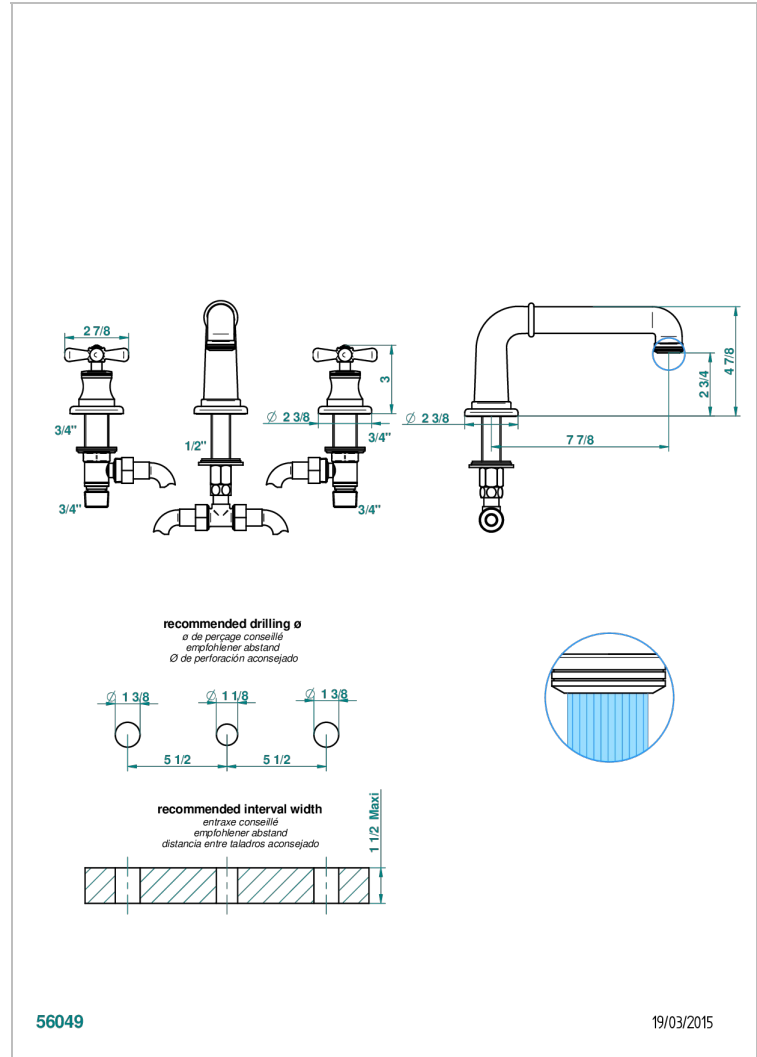

Mélangeur de bain simple sur gorge avec bec super goliath - standard américain -

CARACTERÍSTICAS

- Beaubourg
- Mélangeur de bain simple sur gorge avec bec super goliath - standard américain -

ESPECIFICACIONES TÉCNICAS

- Recommandé : 3 bars (max. 5 bars) - Advised : 43,5 psi (max. 72 psi)
- 48 l/min à 3 bars (12.7 gpm at 43.5 psi)

ACABADOS DISPONIBLES

Bronce claro - D01
 Cerámica negra mate - D30
 Cromo - A02
 Cromo / dorado - G02
 Cromo mate - C02
 Dorado - F01