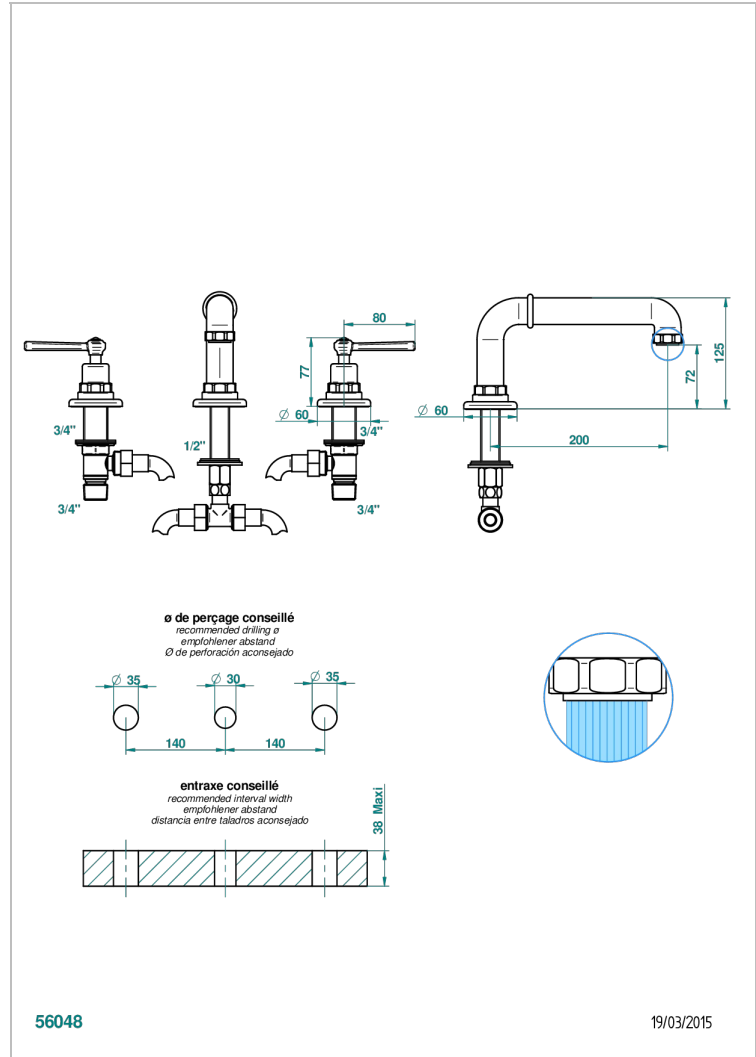

Mélangeur de bain simple sur gorge avec bec super goliath - standard américain -

CARACTÉRISTIQUES

- Laiton sans plomb
- Têtes à disques céramique 3/4" 1/4 tour
- Aérateur-mousseur
- Bec grand modèle
- Raccordements aux standards US

SPÉCIFICATIONS TECHNIQUES

- Recommandé : 3 bars (max. 5 bars) - Advised : 43,5 psi (max. 72 psi)
- 48 l/min à 3 bars (12.7 gpm at 43.5 psi)

FINITIONS DISPONIBLES

Bronze clair - D01
 Chromé - A02
 Chromé / doré - G02
 Chromé mat - C02
 Doré brillant - F01
 Doré mat - F07