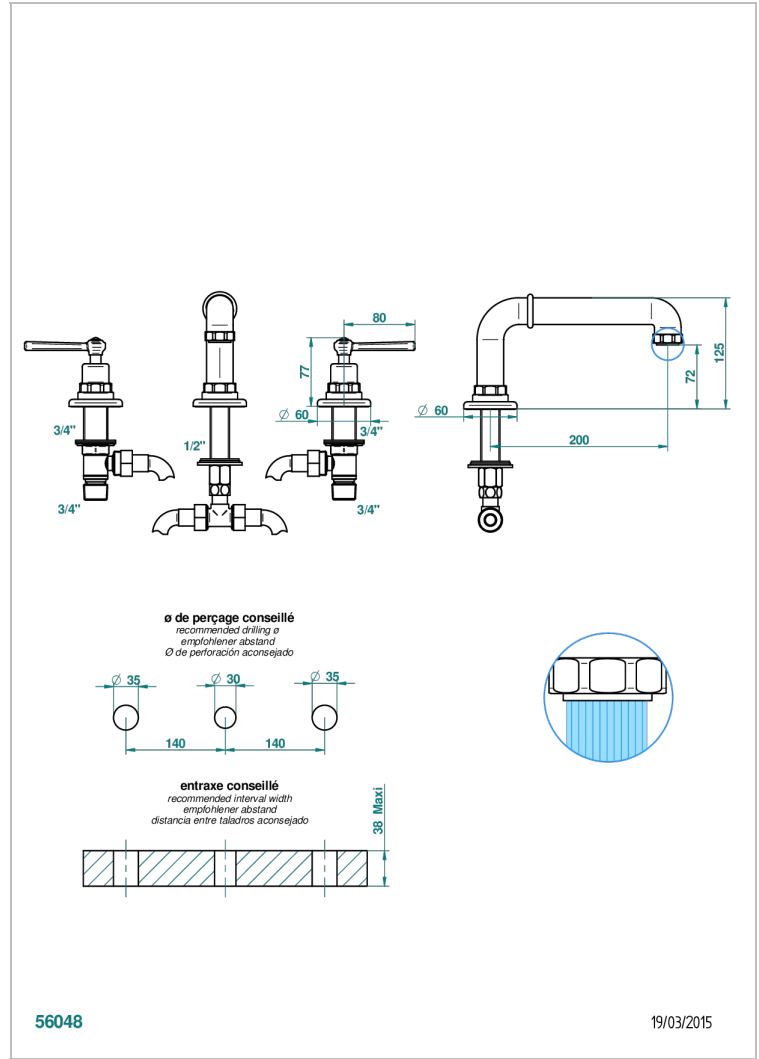

SAINT-GERMAIN CON MANETAS

G7D-25SGUS

THG[®]
PARIS

Mélangeur de bain simple sur gorge avec bec super goliath - standard américain -

CARACTERÍSTICAS

- Saint-germain con manetas
- Mélangeur de bain simple sur gorge avec bec super goliath - standard américain -

ESPECIFICACIONES TÉCNICAS

- Recommandé : 3 bars (max. 5 bars) - Advised : 43,5 psi (max. 72 psi)
- 48 l/min à 3 bars (12.7 gpm at 43.5 psi)

ACABADOS DISPONIBLES

Bronce claro - D01
Cerámica negra mate - D30
Cromo - A02
Cromo / dorado - G02
Cromo mate - C02
Dorado - F01