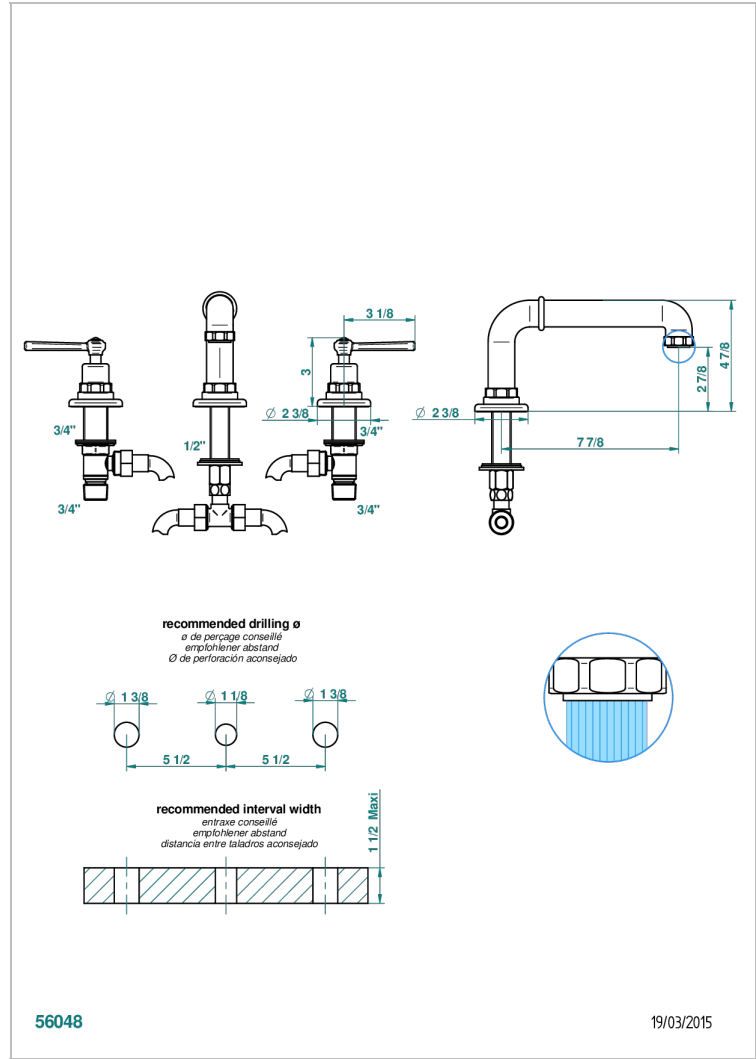

Mélangeur de bain simple sur gorge avec bec super goliath - standard américain -

### CARACTÉRISTIQUES

- Laiton sans plomb
- Têtes à disques céramique 3/4" 1/4 tour
- Aérateur-mousseur
- Bec grand modèle
- Raccordements aux standards US