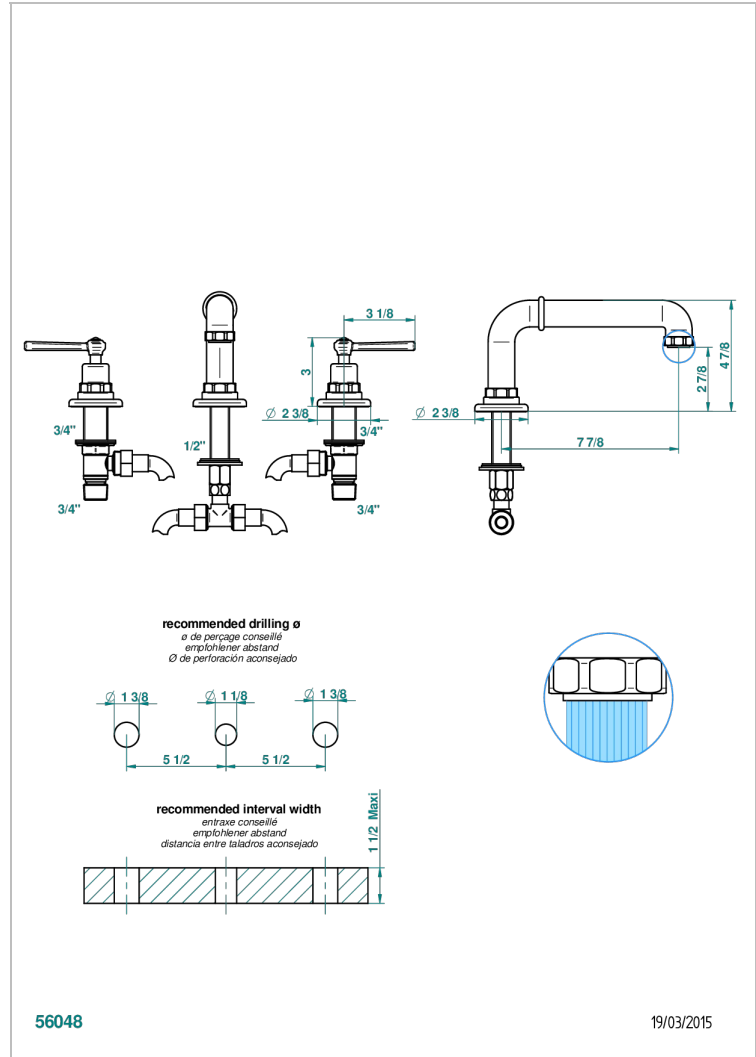

# SAINT-GERMAIN CON MANETAS

G7D-25SGUS

Mélangeur de bain simple sur gorge avec bec super goliath - standard américain -

THG<sup>®</sup>  
PARIS

## CARACTERÍSTICAS

- Saint-germain con manetas
- Mélangeur de bain simple sur gorge avec bec super goliath - standard américain -

## ESPECIFICACIONES TÉCNICAS

- Recommandé : 3 bars (max. 5 bars) - Advised : 43,5 psi (max. 72 psi)
- 48 l/min à 3 bars (12.7 gpm at 43.5 psi)