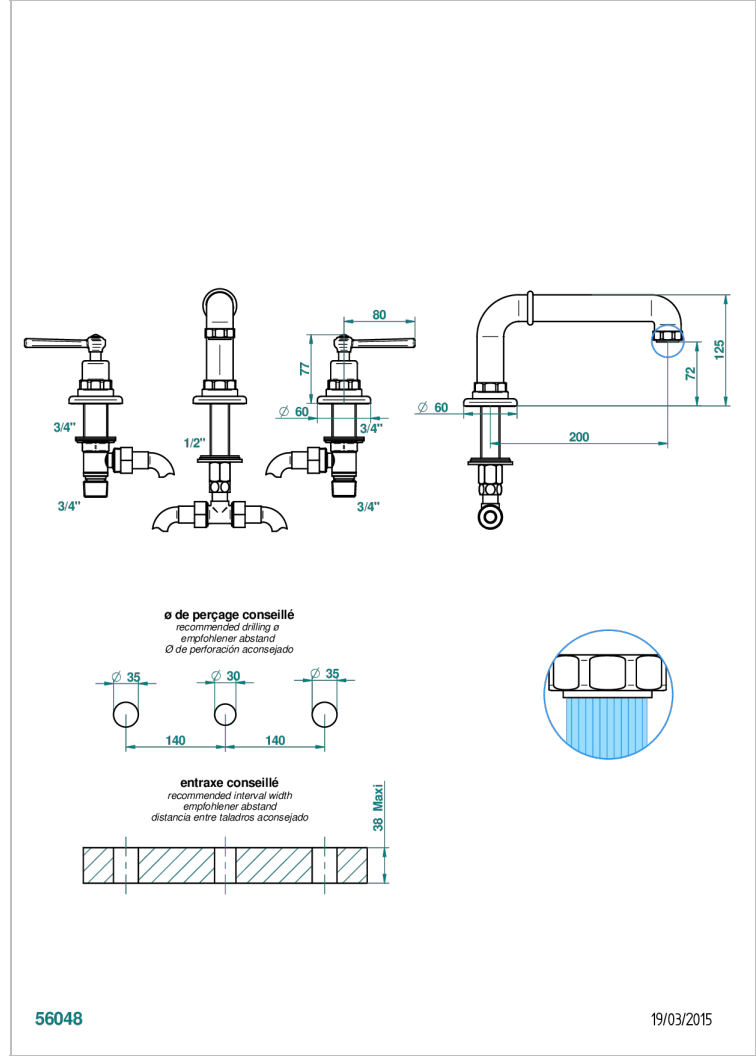

SAINT-GERMAIN CON MANETAS

G7D-25SG

Batería 3 agujeros de bañera, caño super goliath

THG[®]
PARIS

CARACTERÍSTICAS

- ACS : 18ACCLY403
- NF : NF EN 200 - IID/A - Chrome

ESPECIFICACIONES TÉCNICAS

- Recommandé : 3 bars (max. 5 bars) - Advised : 43,5 psi (max. 72 psi)
- 48 l/min à 3 bars (12.7 gpm at 43.5 psi)