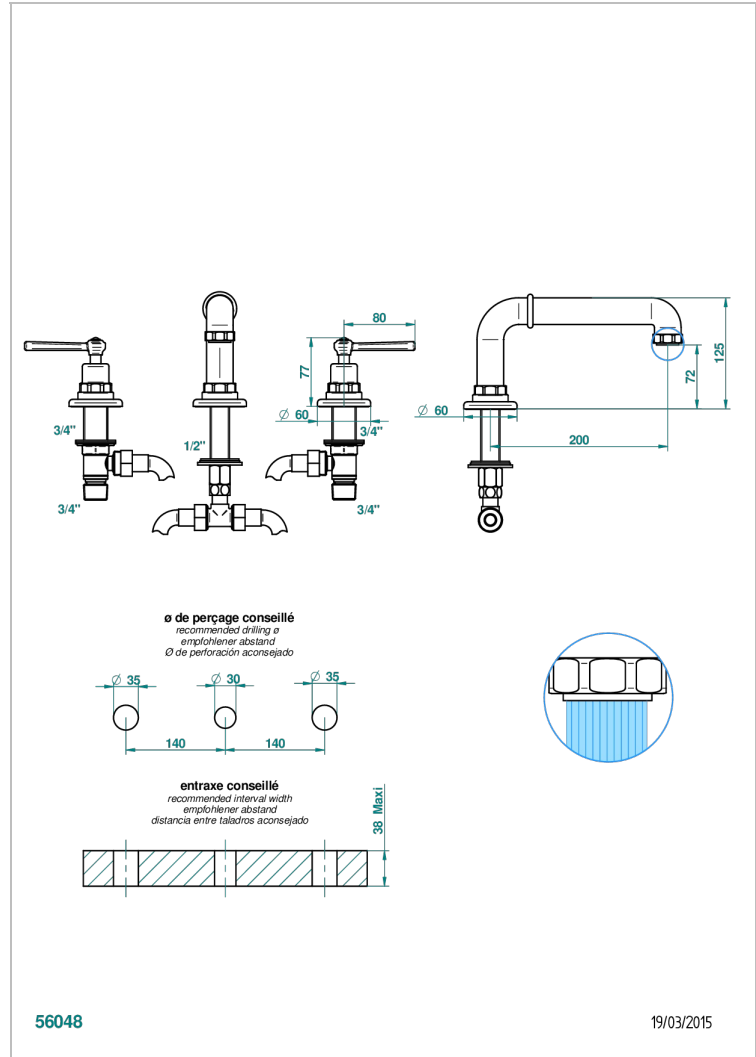

SAINT-GERMAIN MIT HEBEL

G7D-25SG

3 Loch- Wannenfüllbatterie zur Standmontage, Super Goliath Auslauf

EIGENSCHAFTEN

- ACS : 18ACCLY403
- NF : NF EN 200 - IID/A - Chrome

ZERTIFIZIERUNGEN

TECHNISCHE DATEN

- Recommandé : 3 bars (max. 5 bars) - Advised : 43,5 psi (max. 72 psi)
- 48 l/min à 3 bars (12.7 gpm at 43.5 psi)