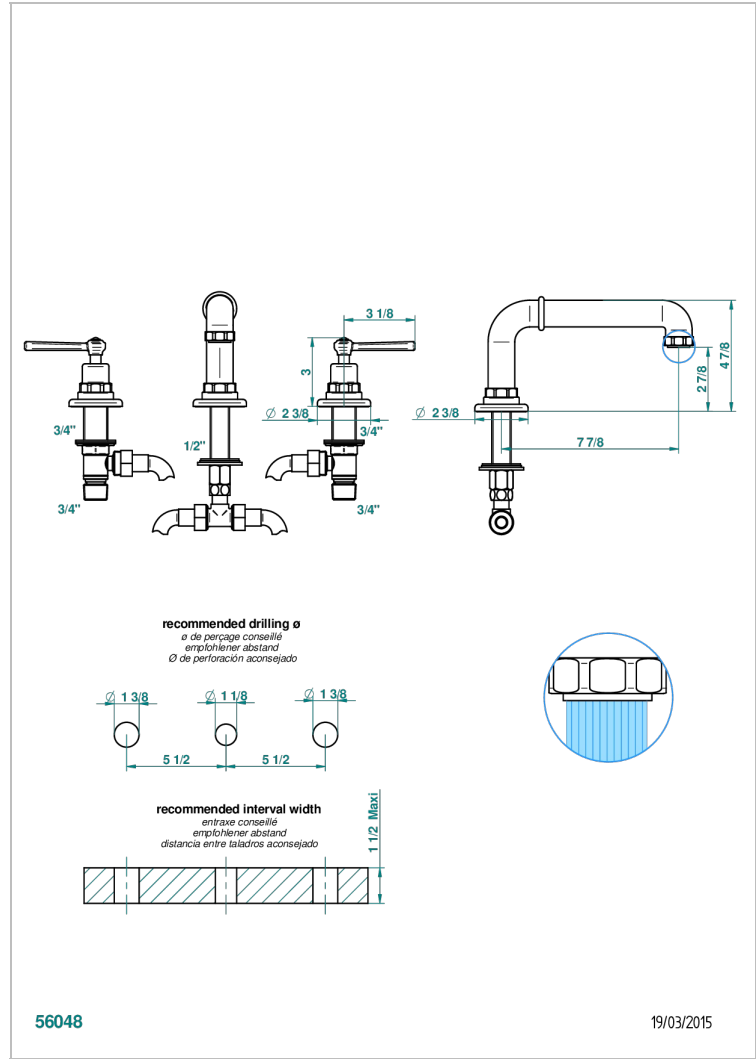

SAINT-GERMAIN CON MANETAS

G7D-25SG

Batería 3 agujeros de bañera, caño super goliath

THG[®]
PARIS

CARACTERÍSTICAS

- ACS : 18ACCLY403
- NF : NF EN 200 - IID/A - Chrome

ESPECIFICACIONES TÉCNICAS

- Recommandé : 3 bars (max. 5 bars) - Advised : 43,5 psi (max. 72 psi)
- 48 l/min à 3 bars (12.7 gpm at 43.5 psi)