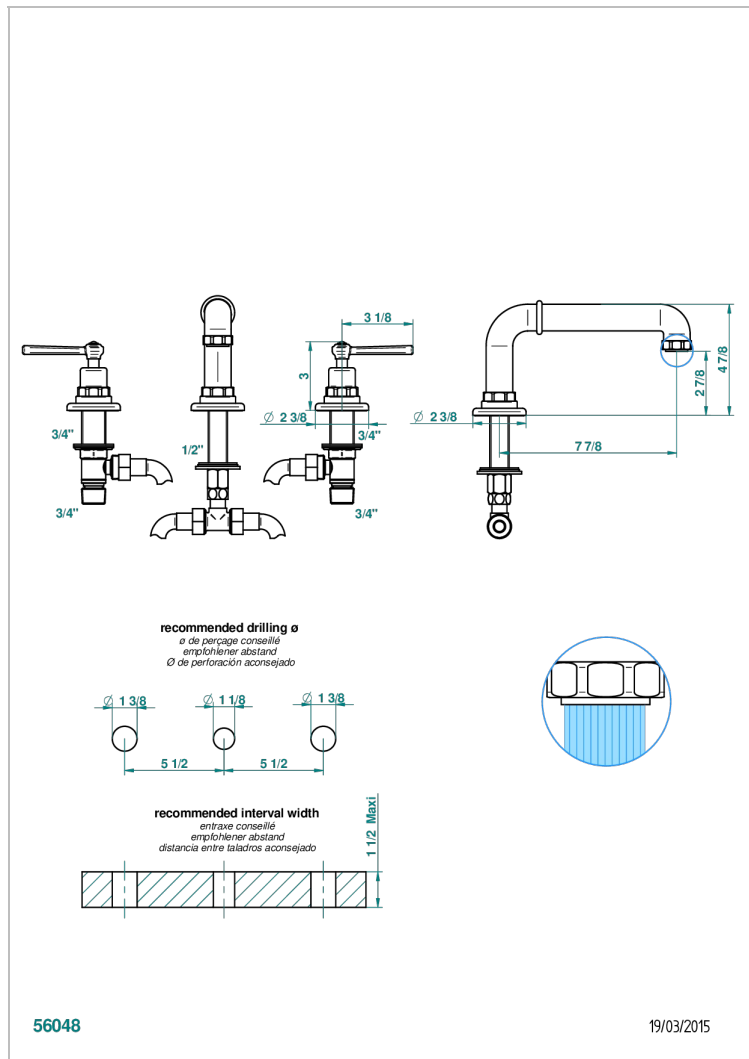

# SAINT-GERMAIN MIT HEBEL

G7D-25SG

3 Loch- Wannenfüllbatterie zur Standmontage, Super Goliath Auslauf

THG<sup>®</sup>  
PARIS