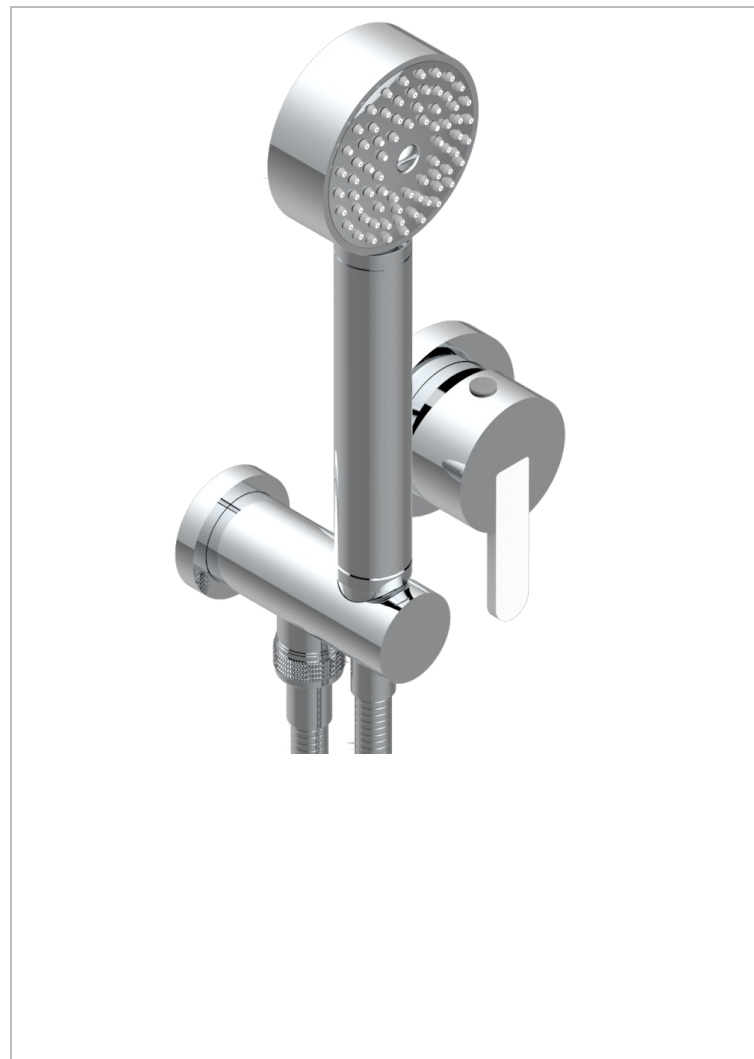

METAMORPHOSE CERAMIQUE BLANCHE

G6E-6561B

Garniture pour mitigeur mural, flexible et douchette sur sortie murale

CARACTÉRISTIQUES

- Métamorphose Céramique blanche
- Garniture pour mitigeur mural, flexible et douchette sur sortie murale

SPECIFICATIONS TECHNIQUES

- Recommandé : 3 bars (max. 5 bars) - Advised : 43,5 psi (max. 72 psi)
- 9,5 l/min à 3 bars (2.5 gpm at 43.5 psi)

PRODUITS ASSOCIÉS

- Ref. G00-5840/MA Partie à encastrer pour mitigeur mural à encastrer avec sortie F 1/2

FINITIONS DISPONIBLES

Bronze clair - D01
Chromé - A02
Chromé mat - C02
Doré brillant - F01
Doré mat - F07
Nickel brillant - B01

Nickel mat - C01
Noir mat céramique - D30
Or pâle - F30
Or pâle mat - F31
Pvd blush - H62
Pvd blush mat - H60

Vieux cuivre rouge mat - H07
Vieux nickel - H28