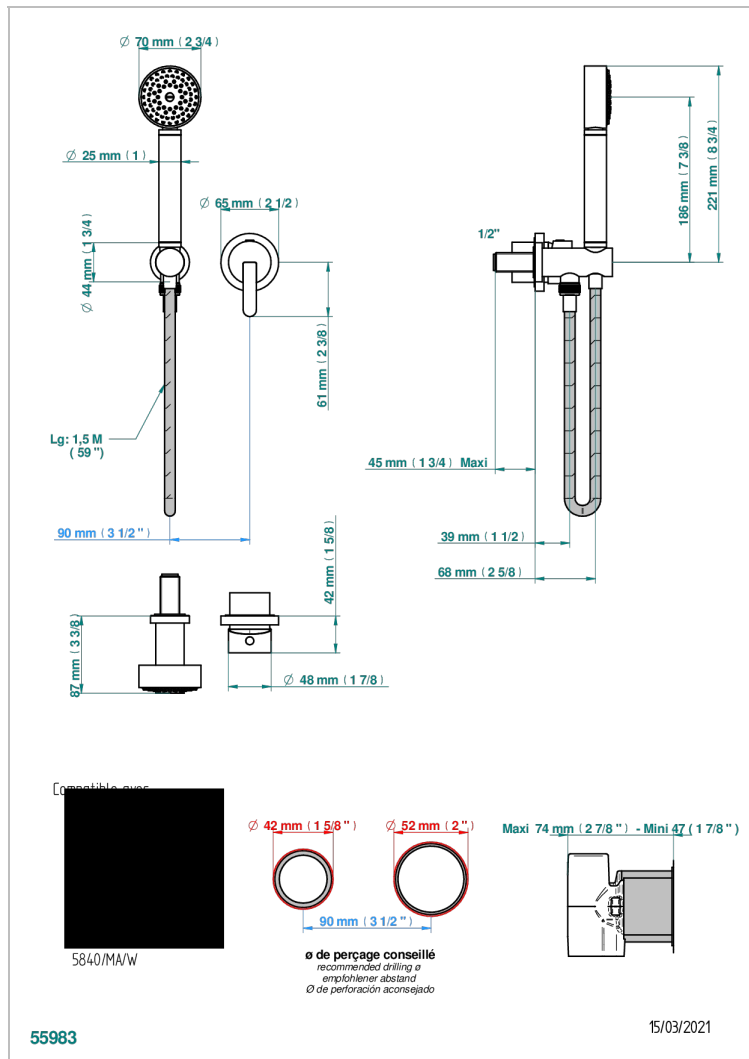

METAMORPHOSE CERAMIQUE BLANCHE

G6E-6561B

Garniture pour mitigeur mural, flexible et douchette sur sortie murale

CARACTÉRISTIQUES

- Métamorphose Céramique blanche
- Garniture pour mitigeur mural, flexible et douchette sur sortie murale

SPECIFICATIONS TECHNIQUES

- Recommandé : 3 bars (max. 5 bars) - Advised : 43,5 psi (max. 72 psi)
- 9,5 l/min à 3 bars (2.5 gpm at 43.5 psi)

PRODUITS ASSOCIÉS

- Ref. G00-5840/MA Partie à encastrer pour mitigeur mural à encastrer avec sortie F 1/2

Vieux cuivre rouge mat - H07
Vieux nickel - H28