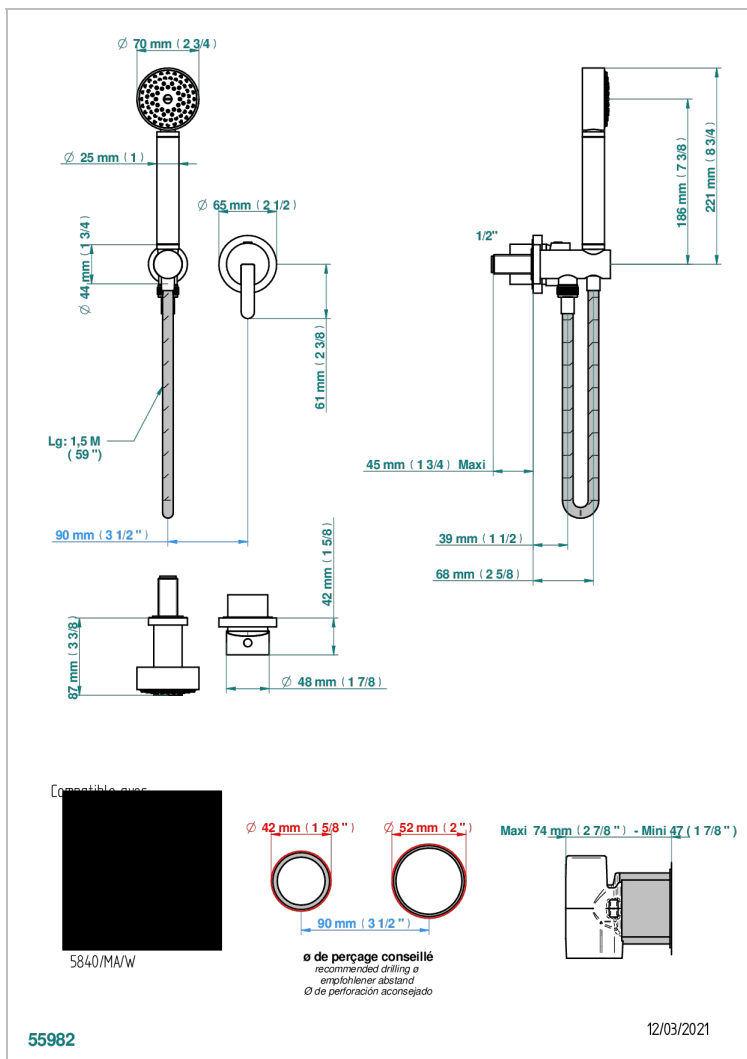

# METAMORPHOSE CERAMIQUE NOIRE

G6D-6561B

Garniture pour mitigeur mural, flexible et douchette sur sortie murale

## CARACTÉRISTIQUES

- Métamorphose Céramique noire
- Garniture pour mitigeur mural, flexible et douchette sur sortie murale

## SPÉCIFICATIONS TECHNIQUES

- Recommandé : 3 bars (max. 5 bars) - Advised : 43,5 psi (max. 72 psi)
- 9,5 l/min à 3 bars (2.5 gpm at 43.5 psi)

## PRODUITS ASSOCIÉS

- Ref. G00-5840/MA Partie à encastrer pour mitigeur mural à encastrer avec sortie F 1/2