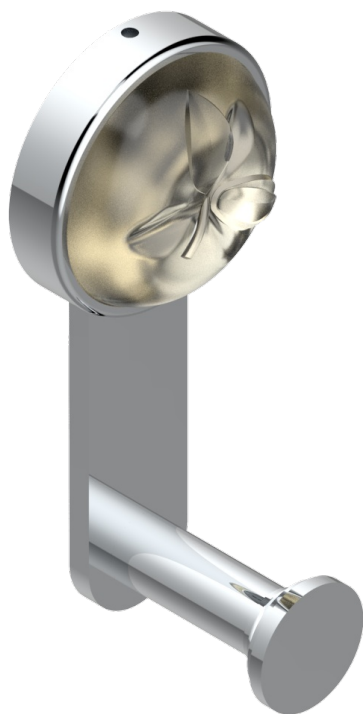

POMME CRISTAL LUSTROSO DORADO

A46-517

Percha de baño

55975

09/05/2016

CARACTERÍSTICAS

- Pomme cristal lustroso dorado
- Percha de baño

ACABADOS DISPONIBLES

Bronce claro - D01
Cerámica negra mate - D30
Cobre viejo mate - H07
Cromo - A02
Cromo / dorado - G02
Cromo mate - C02

Dorado - F01
Dorado mate - F07
Dorado pálido - F30
Dorado pálido mate (sin barniz) - F31
Níquel - B01
Níquel mate - C01

Níquel viejo - H28
Pvd blush - H62
Pvd blush mate - H60
Pvd color latón - H49
Pvd color latón mate - H50
Pvd color níquel - H55

Pvd color níquel mate - H56
Pvd color oro - H52
Pvd color oro mate - H53
Pvd grafito - H64
Pvd grafito mate - H65
Pvd marrón bronce - F33

Pvd marrón bronce mate - F34
Pvd umber - H66
Pvd umber mate - H67