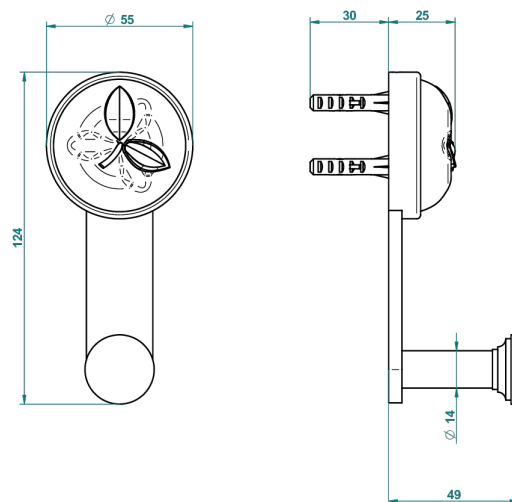

POMME CRISTAL LUSTROSO DORADO

A46-517

Percha de baño

55975

09/05/2016

CARACTERÍSTICAS

- Pomme cristal lustroso dorado
- Percha de baño

ACABADOS DISPONIBLES

Bronce claro - D01
Cerámica negra mate - D30
Cobre viejo mate - H07
Cromo - A02
Cromo / dorado - G02
Cromo mate - C02

Dorado - F01
Dorado mate - F07
Dorado pálido - F30
Dorado pálido mate (sin barniz) - F31
Níquel - B01
Níquel mate - C01

Níquel viejo - H28
Pvd blush - H62
Pvd blush mate - H60
Pvd color latón - H49
Pvd color latón mate - H50
Pvd color níquel - H55

Pvd color níquel mate - H56
Pvd color oro - H52
Pvd color oro mate - H53
Pvd grafito - H64
Pvd grafito mate - H65
Pvd marrón bronce - F33

Pvd marrón bronce mate - F34
Pvd umber - H66
Pvd umber mate - H67